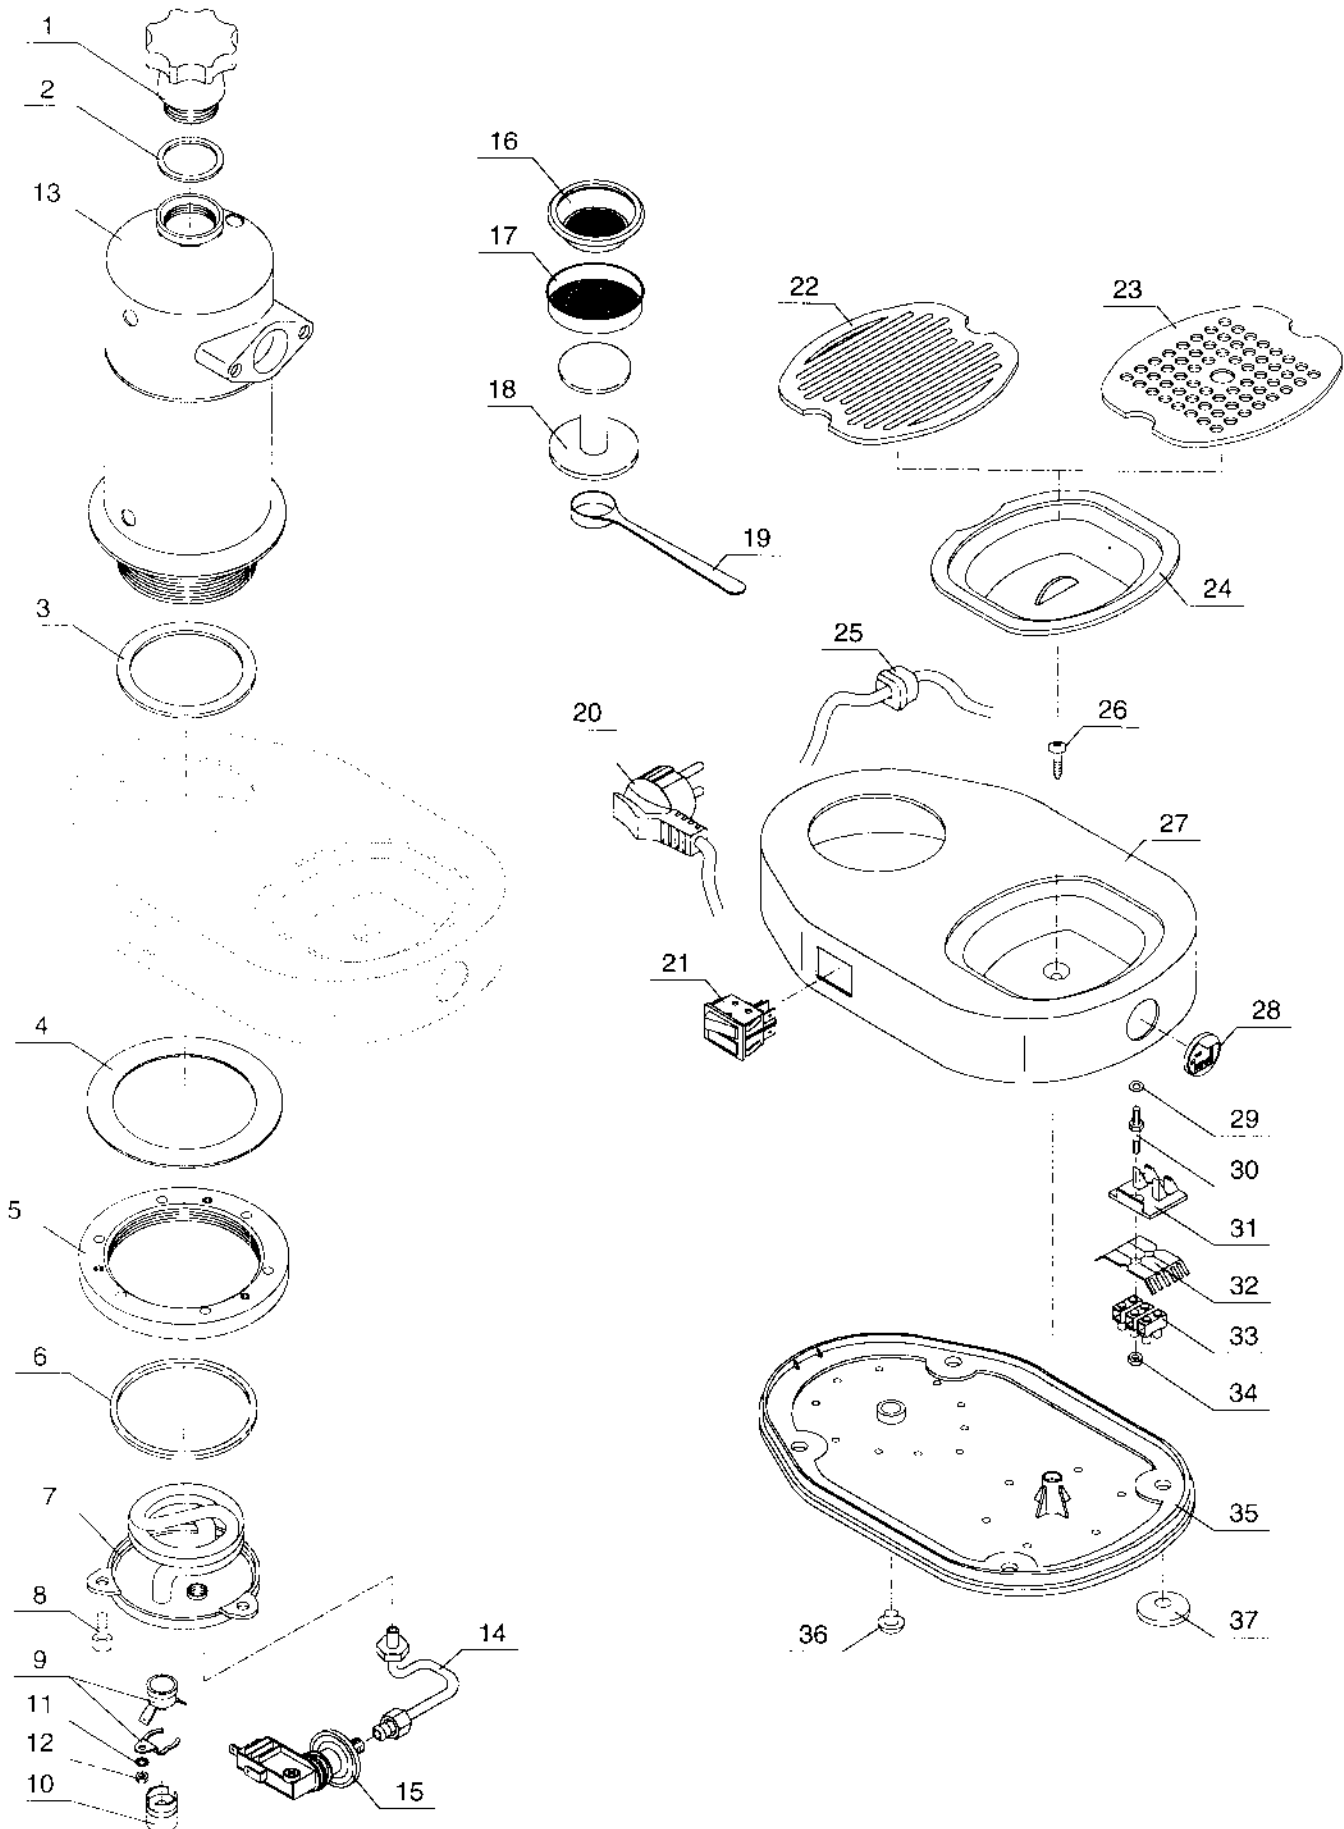

Pos.	CODICE	DESCRIZIONE	MIGNON	VERSIONI	
				EUROPICCOLA	PROFESSIONAL
1	395124	ASSY RUBINETTO VAP. CROMATO	-	NERE/CROMATE	NERE/CROMATE
	395125	ASSY RUBINETTO VAP. RAME/OTTONE	-	RAME OTTONE	RAME OTTONE
	395126	ASSY RUBINETTO VAP. CROMATO (LEGNO)	-	NERE/CROMATE	NERE/CROMATE
	395127	ASSY RUBINETTO VAP. RAME/OTTONE (LEGNO)	-	RAME OTTONE	RAME OTTONE
2	465017	GUARNIZIONE OR 106	-	TUTTE	TUTTE
3	31110041	CORPO RUBINETTO CROMATO	-	NERE/CROMATE	NERE/CROMATE
	31110051	CORPO RUBINETTO RAME OTTONE	-	RAME OTTONE	RAME OTTONE
	31110091	CORPO RUBINETTO DORATO	-	DORATE	DORATE
4	3113034	ASTA RUBINETTO CROMATA	-	NERE/CROMATE	NERE/CROMATE
	3113035	ASTA RUBINETTO RAME OTTONE	-	RAME OTTONE	RAME OTTONE
	3113039	ASTA RUBINETTO DORATA	-	DORATE	DORATE
5	313001	RONDELLA	-	TUTTE	TUTTE
6	361004	GUARNIZIONE RUBINETTO	-	TUTTE	TUTTE
7	3124014	PREMISTOPPA CROMATO	-	NERE/CROMATE	NERE/CROMATE
	3124015	PREMISTOPPA RAME OTTONE	-	RAME OTTONE	RAME OTTONE
	3124019	PREMISTOPPA DORATO	-	DORATE	DORATE
8	404203	SPINA ELASTICA 3x20	-	TUTTE	TUTTE
	404205	SPINA ELASTICA 3x24	-	LEGNO	LEGNO
9	475010	VOLANTINO VAPORIZZATORE	-	TUTTE	TUTTE
	475022	VOLANTINO VAPORIZZATORE PALISS.	-	LEGNO	LEGNO
10	394773	ASSY CAPPUCCINO AUTOM. CROMATO	-	NERE/CROMATE	NERE/CROMATE
	394774	ASSY CAPPUCCINO AUTOM. RAME/OTTONE	-	RAME OTTONE	RAME OTTONE
11	3432384	SUPPORTO CAPPUCCINO CROMATO	-	NERE/CROMATE	NERE/CROMATE
	3432385	SUPPORTO CAPPUCCINO RAME OTTONE	-	RAME OTTONE	RAME OTTONE
	3432389	SUPPORTO CAPPUCCINO DORATO	-	DORATE	DORATE
12	312500	GOMITO M6 M.F.	-	TUTTE	TUTTE
13	465017	GUARNIZIONE OR 106	-	TUTTE	TUTTE
14	453270	CAPPUCCINO AUTOMATICO	-	TUTTE	TUTTE
15	650004	TUBO SILICONE ø6x3,5	-	TUTTE	TUTTE
16	3432374	TUBO VAPORE + TERMINALE CROMATO	-	NERE/CROMATE	NERE/CROMATE
	3432375	TUBO VAPORE + TERMINALE RAME/OTTONE	-	RAME OTTONE	RAME OTTONE
	3432379	TUBO VAPORE + TERMINALE DORATO	-	DORATE	DORATE
17	3134304	TERMINALE CROMATO	-	NERE/CROMATE	NERE/CROMATE
	3134305	TERMINALE RAME OTTONE	-	RAME OTTONE	RAME OTTONE
	3134309	TERMINALE DORATO	-	DORATE	DORATE
18	395201	ASSY VALVOLA SICUREZZA CROMATA	TUTTE	V110/240	-
	395202	ASSY VALVOLA SICUREZZA RAME/OTTONE	-	V110/240	-
	395204	ASSY VALVOLA SICUREZZA CROMATA	-	V230 IMQ	TUTTE
	395205	ASSY VALVOLA SICUREZZA RAME/OTTONE	-	V230 IMQ	TUTTE
19	396736	RACCORDO + CORPO VALVOLA CROMATA	TUTTE	NERE/CROMATE	NERE/CROMATE
	396737	RACCORDO + CORPO VALVOLA RAME/OTTONE	-	RAME OTTONE	RAME OTTONE
	396738	RACCORDO + CORPO VALVOLA DORATA	-	DORATE	DORATE
20	311407	MOLLA VALVOLA DI SICUREZZA	-	V.230 IMQ	TUTTE
	311406	MOLLA VALVOLA DI SICUREZZA	TUTTE	V.110/230	-
21	371416	TAPPO PER VALVOLA DI SICUREZZA	-	TUTTE	TUTTE
22	3432334	SCODELLINO CONDENSA CROMATO	NERE/CROMATE	NERE/CROMATE	NERE/CROMATE
	3432335	SCODELLINO CONDENSA RAME OTTONE	-	RAME OTTONE	RAME OTTONE
	3432339	SCODELLINO CONDENSA DORATO	-	DORATE	DORATE
23	313525	DADO FISSAGGIO CALDAIA	TUTTE	TUTTE	TUTTE
24	313003	RONDELLA	TUTTE	TUTTE	TUTTE
25	453040	MANOMETRO CROMATO	-	-	NERE/CROMATE
	453041	MANOMETRO RAME OTTONE	-	-	RAME OTTONE
	453042	MANOMETRO DORATO	-	-	DORATE
26	3120104	RACCORDO MANOMETRO CROMATO	-	-	NERE/CROMATE
	3120105	RACCORDO MANOMETRO RAME OTTONE	-	-	RAME OTTONE
	3120109	RACCORDO MANOMETRO DORATO	-	-	DORATE
27	3136114	TAPPO LIVELLO CROMATO	-	NERE/CROMATE	-
	3136115	TAPPO LIVELLO RAME OTTONE	-	RAME OTTONE	-
	3136119	TAPPO LIVELLO DORATO	-	DORATE	-
28	362021	GUARNIZIONE	-	TUTTE	TUTTE
29	31111443	ATTACCO SUP.LIVELLO CROMATO	-	NERE/CROMATE	-
	31111453	ATTACCO SUP.LIVELLO RAME OTTONE	-	RAME OTTONE	-
	31111493	ATTACCO SUP.LIVELLO DORATO	-	DORATE	-
	31111441	ATTACCO SUP.LIVELLO CROMATO	-	-	NERE/CROMATE
	31111451	ATTACCO SUP.LIVELLO RAME OTTONE	-	-	RAME OTTONE
	31111493	ATTACCO SUP.LIVELLO DORATO	-	-	DORATE