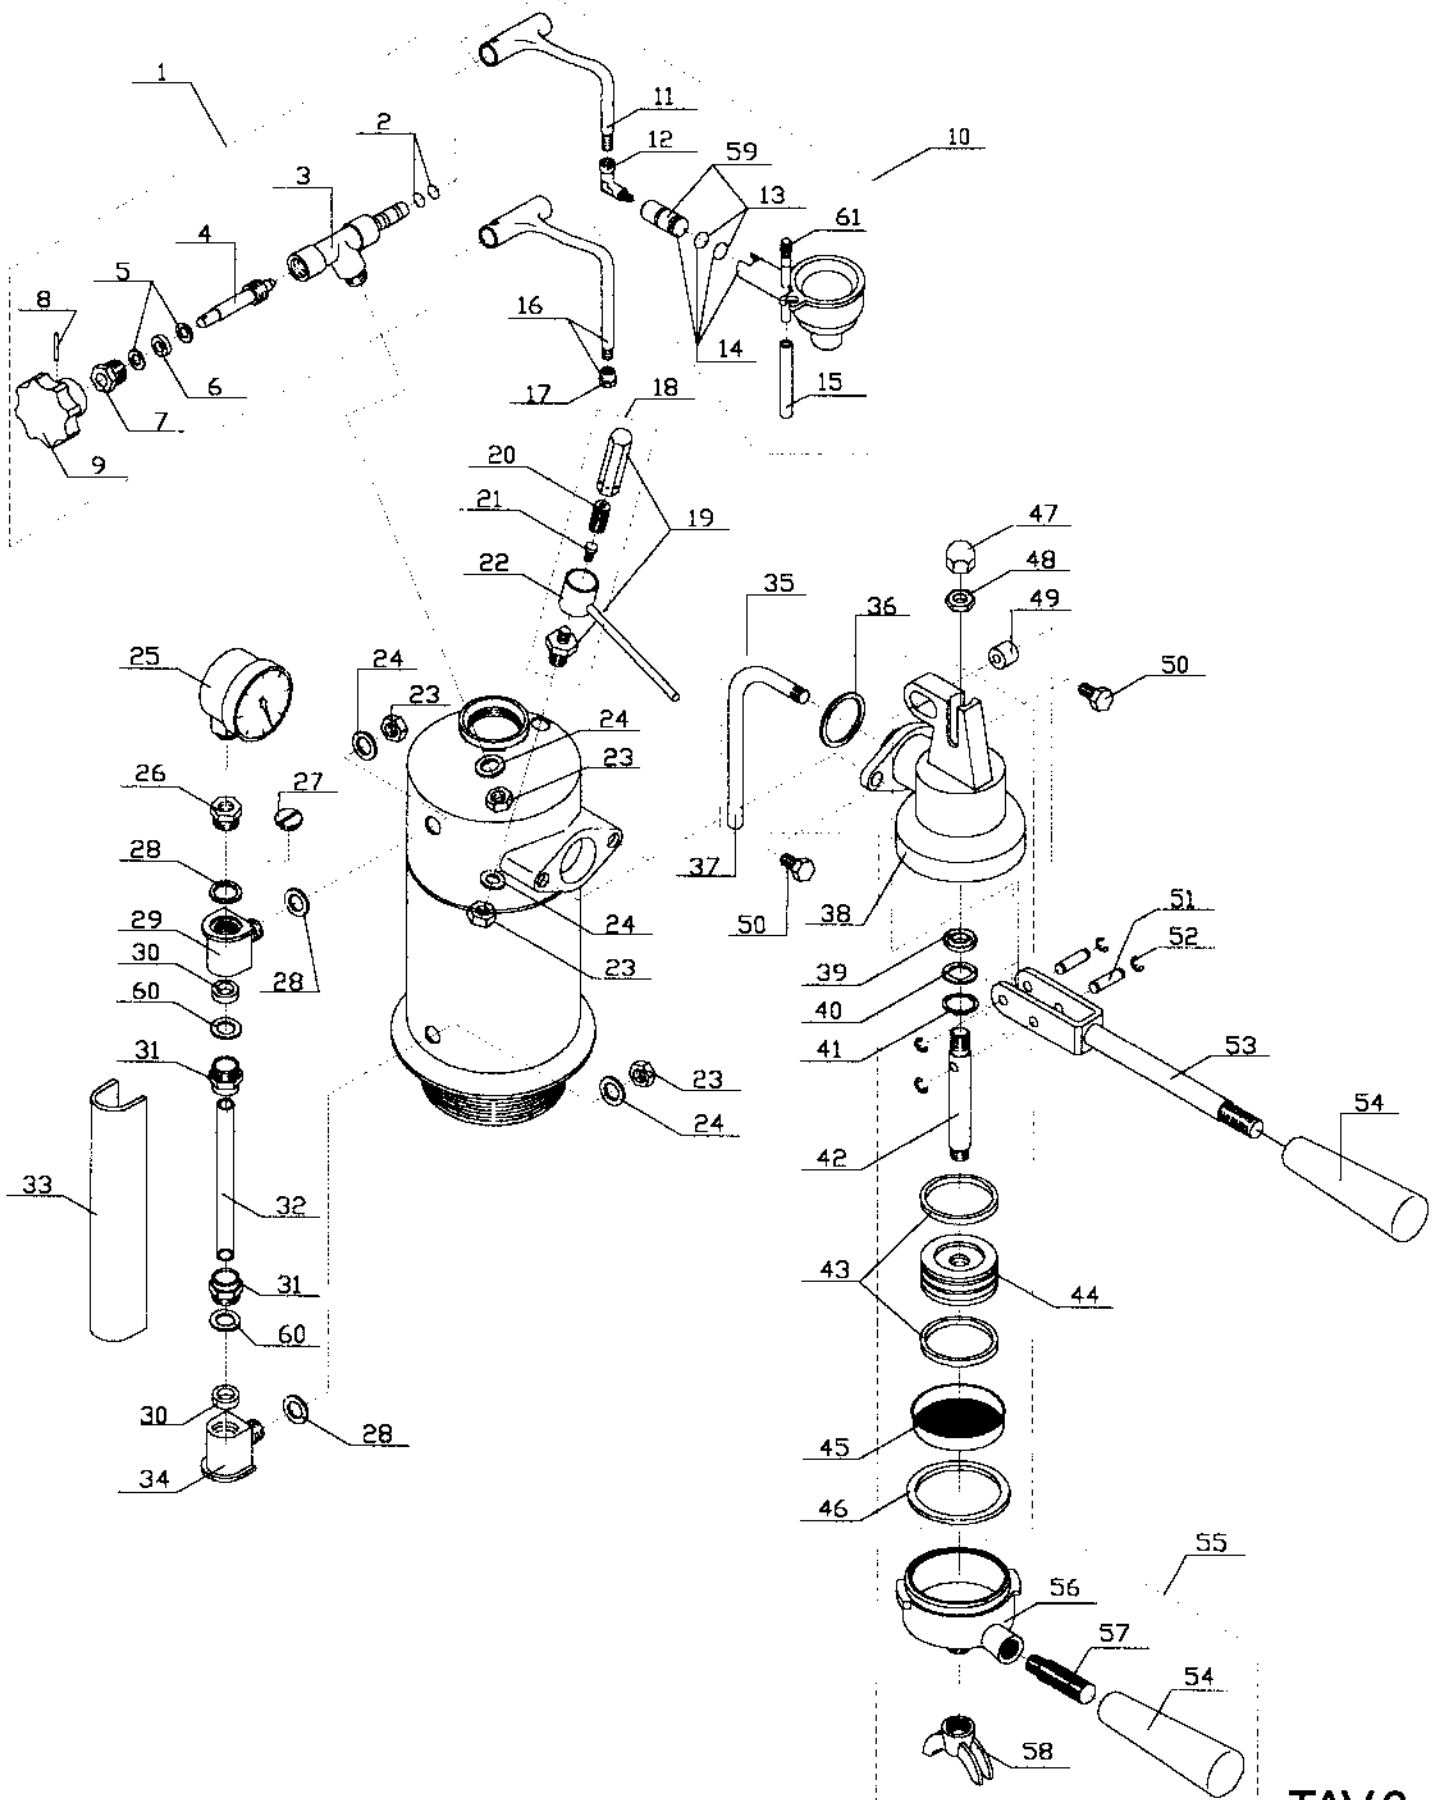

Pos.	CODICE	DESCRIZIONE	MIGNON	VERSIONI	
				EUROPICCOLA	PROFESSIONAL
30	362020	GUARNIZIONE LIVELLO	-	TUTTE	TUTTE
31	3133034	GHIERA PRESSIONE LIVELLO CROMATA	-	NERE/CROMATE	NERE/CROMATE
	3133035	GHIERA PRESSIONE LIVELLO RAME/OTTONE	-	RAME/OTTONE	RAME/OTTONE
	3133039	GHIERA PRESSIONE LIVELLO DORATA	-	DORATE	DORATE
32	453101	VETRO LIVELLO	-	TUTTE	TUTTE
33	371134	PROTEZIONE VETRO LIVELLO	-	TUTTE	TUTTE
34	31111442	ATTACCO INFERIORE LIVELLO CROMATO	-	NERE/CROMATE	NERE/CROMATE
	31111452	ATTACCO INFERIORE LIVELLO RAME/OTTONE	-	RAME OTTONE	RAME OTTONE
	31111492	ATTACCO INFERIORE LIVELLO DORATO	-	DORATE	DORATE
35	394001	ASSY GRUPPO CROMATO	TUTTE	NERE/CROMATE	NERE/CROMATE
	394002	ASSY GRUPPO RAME/OTTONE	-	RAME/OTTONE	RAME/OTTONE
36	465128	GUARNIZIONE OR 3112	TUTTE	TUTTE	TUTTE
37	326002	TUBO PESCANTE	TUTTE	TUTTE	TUTTE
38	3110424	CORPO GRUPPO CROMATO	TUTTE	NERE/CROMATE	NERE/CROMATE
	3110425	CORPO GRUPPO RAME OTTONE	-	RAME/OTTONE	RAME/OTTONE
	3110429	CORPO GRUPPO DORATO	-	DORATE	DORATE
39	361006	GUARNIZIONE TIRANTE CENTRALE	TUTTE	TUTTE	TUTTE
40	313002	RONDELLA FORATA	TUTTE	TUTTE	TUTTE
41	404108	SEEGER ø 20	TUTTE	TUTTE	TUTTE
42	312382	TIRANTE CENTRALE	TUTTE	TUTTE	TUTTE
43	361005	GUARNIZIONE PISTONE	TUTTE	TUTTE	TUTTE
44	371131	PISTONE GRUPPO RYTON	TUTTE	TUTTE	TUTTE
	314044	PISTONE GRUPPO OTTONE	TUTTE	TUTTE	TUTTE
45	327111	DOCCETTA	TUTTE	TUTTE	TUTTE
46	465300	GUARNIZIONE OR 6187 SOTTOCOPPA	TUTTE	TUTTE	TUTTE
47	3135264	DADO REGOLATORE CROMATO	TUTTE	NERE/CROMATE	NERE/CROMATE
	3135265	DADO REGOLATORE RAME OTTONE	-	RAME OTTONE	RAME OTTONE
	3135269	DADO REGOLATORE DORATO	-	DORATE	DORATE
48	3135014	CONTRODADO CROMATO	TUTTE	NERE/CROMATE	NERE/CROMATE
	3135015	CONTRODADO RAME OTTONE	-	RAME OTTONE	RAME OTTONE
	3135019	CONTRODADO DORATO	-	DORATE	DORATE
49	3140453	RULLINO	TUTTE	TUTTE	TUTTE
50	4030214	VITE TE M6x12 CROMATA	TUTTE	NERE/CROMATE	NERE/CROMATE
	4030215	VITE TE M6x12 RAME/OTTONE	-	RAME OTTONE	RAME OTTONE
	4030213	VITE TE M6x12 DORATA	-	DORATE	DORATE
51	3140463	SPINA PER FORCELLA	TUTTE	TUTTE	TUTTE
52	404101	SEEGER ø 5	TUTTE	TUTTE	TUTTE
53	3954004	LEVA CROMATA	TUTTE	NERE/CROMATE	NERE/CROMATE
	3954005	LEVA RAME OTTONE	-	RAME OTTONE	RAME OTTONE
	3954003	LEVA DORATA	-	DORATE	DORATE
54	371125	IMPUGNATURA NERA	TUTTE	TUTTE	TUTTE
	475023	IMPUGNATURA LEGNO	-	LEGNO	LEGNO
55	395305	ASSY PORTAFILTRO CROMATO	TUTTE	NERE/CROMATE	NERE/CROMATE
	395306	ASSY PORTAFILTRO RAME OTTONE	-	RAME OTTONE	RAME OTTONE
56	3110434	PORTAFILTRO CROMATO	TUTTE	NERE/CROMATE	NERE/CROMATE
	3110435	PORTAFILTRO RAME OTTONE	-	RAME OTTONE	RAME OTTONE
	3110439	PORTAFILTRO DORATO	-	DORATE	DORATE
57	3123547	PRIGIONIERO PORTAFILTRO	TUTTE	TUTTE	TUTTE
58	3110114	BECCUCCIO CROMATO	TUTTE	NERE/CROMATE	NERE/CROMATE
	3110115	BECCUCCIO RAME/OTTONE	-	RAME OTTONE	RAME OTTONE
	3110119	BECCUCCIO DORATO	-	DORATE	DORATE
59	453271	BUSSOLA + OR 106	-	TUTTE	TUTTE
60	313004	RONDELLA DI APPOGGIO LIVELLO	-	TUTTE	TUTTE
61	453273	STELO PER CAPPUCCINO AUTOMATIC	-	TUTTE	TUTTE