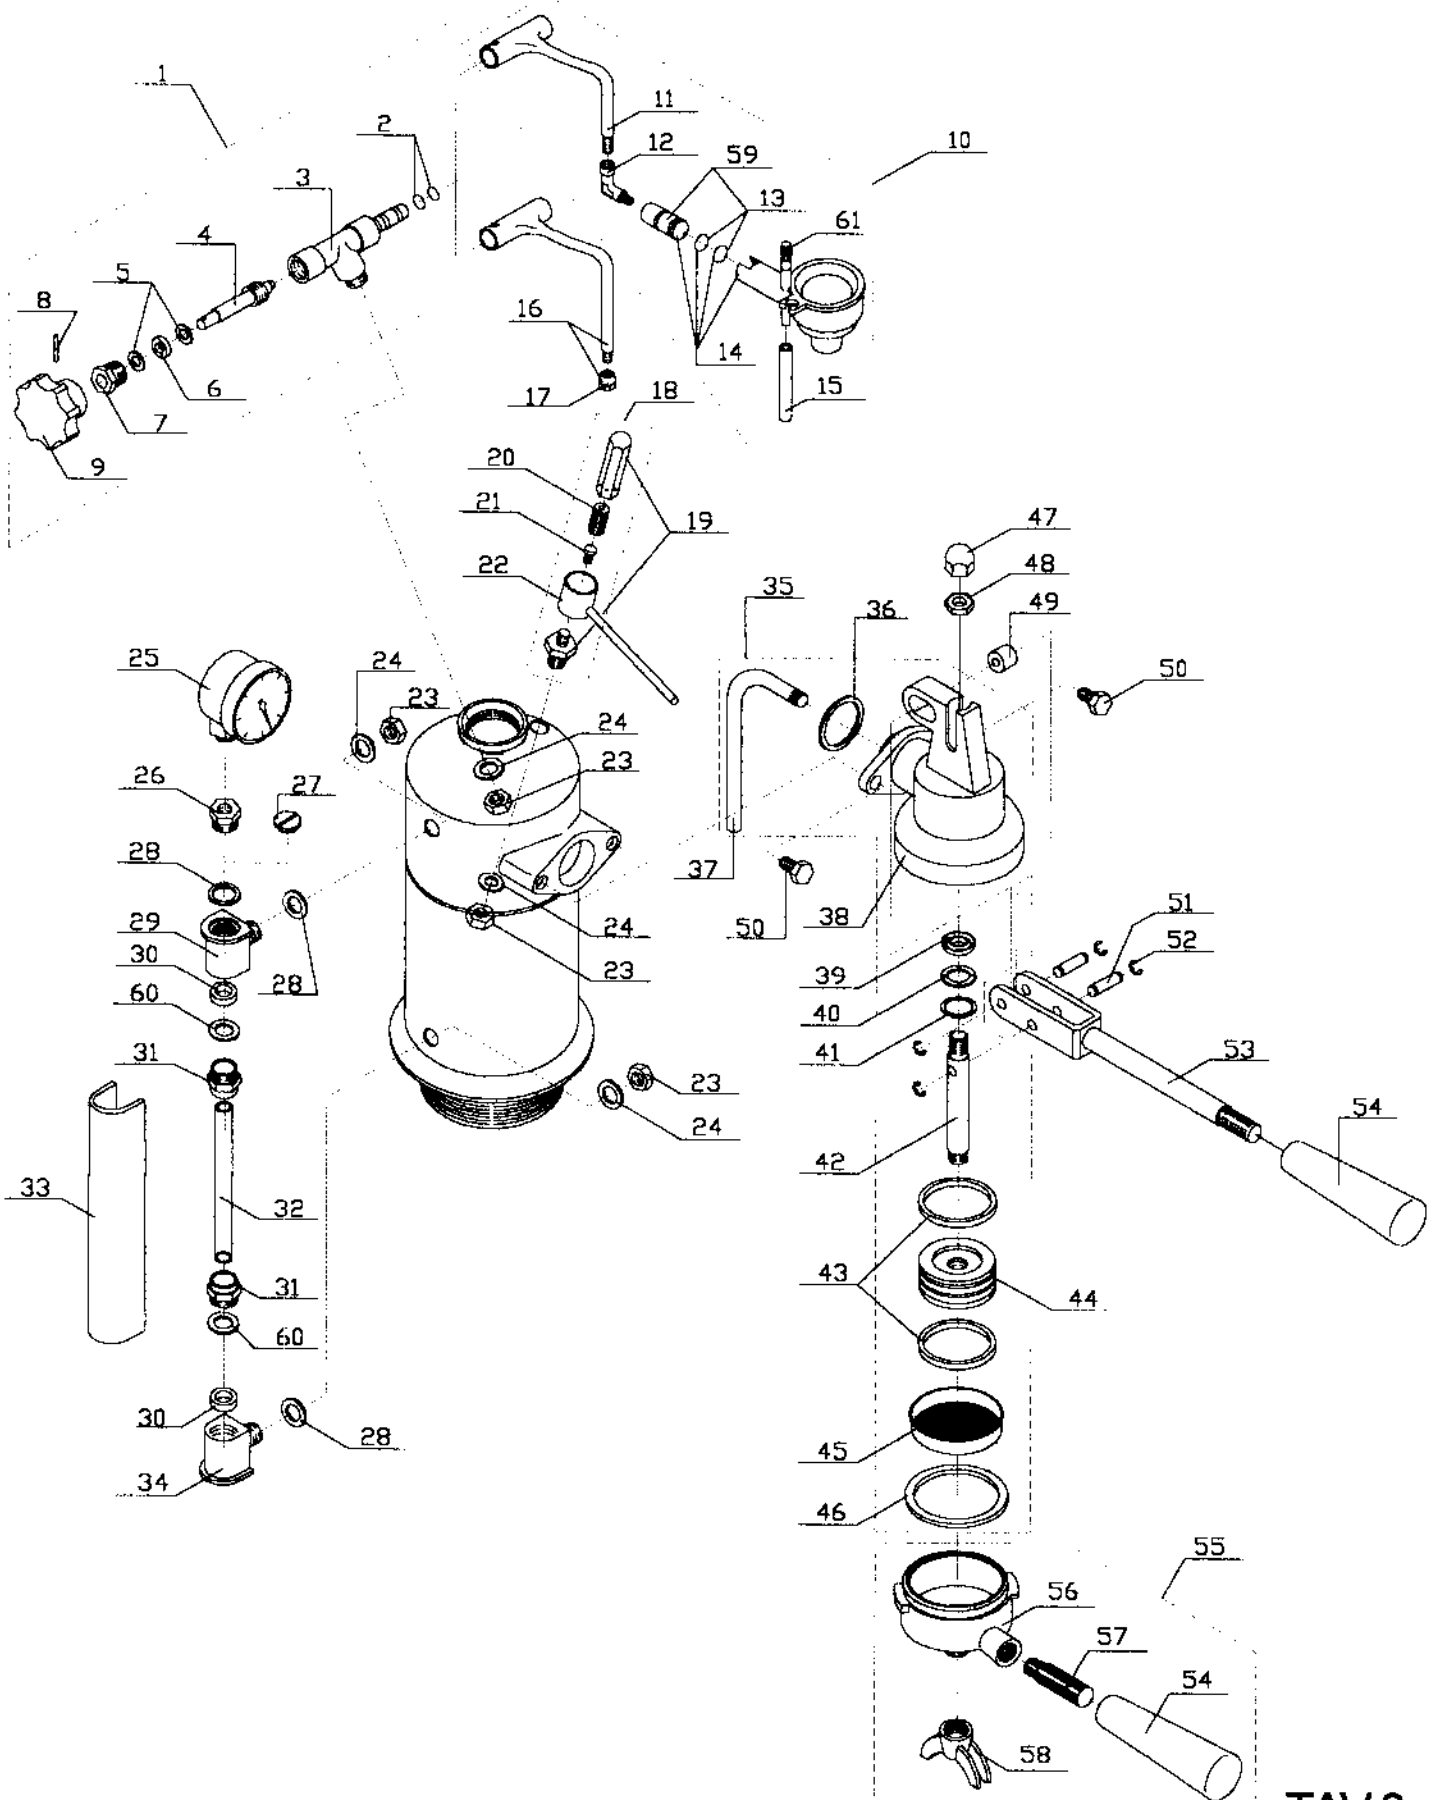

Pos.	CODICE	DESCRIZIONE	MIGNON	VERSIONI	
				EUROPICCOLA	PROFESSIONAL
1	395124	ASSY RUBINETTO VAP. CROMATO	-	NERE/CROMATE	NERE/CROMATE
	395125	ASSY RUBINETTO VAP. RAME/OTTONE	-	RAME OTTONE	RAME OTTONE
	395126	ASSY RUBINETTO VAP. CROMATO (LEGNO)	-	NERE/CROMATE	NERE/CROMATE
	395127	ASSY RUBINETTO VAP. RAME/OTTONE (LEGNO)	-	RAME OTTONE	RAME OTTONE
2	465017	GUARNIZIONE OR 106	-	TUTTE	TUTTE
3	31110041	CORPO RUBINETTO CROMATO	-	NERE/CROMATE	NERE/CROMATE
	31110051	CORPO RUBINETTO RAME OTTONE	-	RAME OTTONE	RAME OTTONE
	31110091	CORPO RUBINETTO DORATO	-	DORATE	DORATE
4	3113034	ASTA RUBINETTO CROMATA	-	NERE/CROMATE	NERE/CROMATE
	3113035	ASTA RUBINETTO RAME OTTONE	-	RAME OTTONE	RAME OTTONE
	3113039	ASTA RUBINETTO DORATA	-	DORATE	DORATE
5	313001	RONDELLA	-	TUTTE	TUTTE
6	361004	GUARNIZIONE RUBINETTO	-	TUTTE	TUTTE
7	3124014	PREMISTOPPA CROMATO	-	NERE/CROMATE	NERE/CROMATE
	3124015	PREMISTOPPA RAME OTTONE	-	RAME OTTONE	RAME OTTONE
	3124019	PREMISTOPPA DORATO	-	DORATE	DORATE
8	404203	SPINA ELASTICA 3x20	-	TUTTE	TUTTE
	404205	SPINA ELASTICA 3x24	-	LEGNO	LEGNO
9	475010	VOLANTINO VAPORIZZATORE	-	TUTTE	TUTTE
	475022	VOLANTINO VAPORIZZATORE PALISS.	-	LEGNO	LEGNO
10	394773	ASSY CAPPUCCINO AUTOM. CROMATO	-	NERE/CROMATE	NERE/CROMATE
	394774	ASSY CAPPUCCINO AUTOM. RAME/OTTONE	-	RAME OTTONE	RAME OTTONE
11	3432384	SUPPORTO CAPPUCCINO CROMATO	-	NERE/CROMATE	NERE/CROMATE
	3432385	SUPPORTO CAPPUCCINO RAME OTTONE	-	RAME OTTONE	RAME OTTONE
	3432389	SUPPORTO CAPPUCCINO DORATO	-	DORATE	DORATE
12	312500	GOMITO M6 M.F.	-	TUTTE	TUTTE
13	465017	GUARNIZIONE OR 106	-	TUTTE	TUTTE
14	453270	CAPPUCCINO AUTOMATICO	-	TUTTE	TUTTE
15	650004	TUBO SILICONE ø6x3,5	-	TUTTE	TUTTE
16	3432374	TUBO VAPORE + TERMINALE CROMATO	-	NERE/CROMATE	NERE/CROMATE
	3432375	TUBO VAPORE + TERMINALE RAME/OTTONE	-	RAME OTTONE	RAME OTTONE
	3432379	TUBO VAPORE + TERMINALE DORATO	-	DORATE	DORATE
17	3134304	TERMINALE CROMATO	-	NERE/CROMATE	NERE/CROMATE
	3134305	TERMINALE RAME OTTONE	-	RAME OTTONE	RAME OTTONE
	3134309	TERMINALE DORATO	-	DORATE	DORATE
18	395201	ASSY VALVOLA SICUREZZA CROMATA	TUTTE	V110/240	-
	395202	ASSY VALVOLA SICUREZZA RAME/OTTONE	-	V110/240	-
	395204	ASSY VALVOLA SICUREZZA CROMATA	-	V230 IMQ	TUTTE
	395205	ASSY VALVOLA SICUREZZA RAME/OTTONE	-	V230 IMQ	TUTTE
19	396736	RACCORDO + CORPO VALVOLA CROMATA	TUTTE	NERE/CROMATE	NERE/CROMATE
	396737	RACCORDO + CORPO VALVOLA RAME/OTTONE	-	RAME OTTONE	RAME OTTONE
	396738	RACCORDO + CORPO VALVOLA DORATA	-	DORATE	DORATE
20	311407	MOLLA VALVOLA DI SICUREZZA	-	V.230 IMQ	TUTTE
	311406	MOLLA VALVOLA DI SICUREZZA	TUTTE	V.110/230	-
21	371416	TAPPO PER VALVOLA DI SICUREZZA	-	TUTTE	TUTTE
22	3432334	SCODELLINO CONDENSA CROMATO	NERE/CROMATE	NERE/CROMATE	NERE/CROMATE
	3432335	SCODELLINO CONDENSA RAME OTTONE	-	RAME OTTONE	RAME OTTONE
	3432339	SCODELLINO CONDENSA DORATO	-	DORATE	DORATE
23	313525	DADO FISSAGGIO CALDAIA	TUTTE	TUTTE	TUTTE
24	313003	RONDELLA	TUTTE	TUTTE	TUTTE
25	453040	MANOMETRO CROMATO	-	-	NERE/CROMATE
	453041	MANOMETRO RAME OTTONE	-	-	RAME OTTONE
	453042	MANOMETRO DORATO	-	-	DORATE
26	3120104	RACCORDO MANOMETRO CROMATO	-	-	NERE/CROMATE
	3120105	RACCORDO MANOMETRO RAME OTTONE	-	-	RAME OTTONE
	3120109	RACCORDO MANOMETRO DORATO	-	-	DORATE
27	3136114	TAPPO LIVELLO CROMATO	-	NERE/CROMATE	-
	3136115	TAPPO LIVELLO RAME OTTONE	-	RAME OTTONE	-
	3136119	TAPPO LIVELLO DORATO	-	DORATE	-
28	362021	GUARNIZIONE	-	TUTTE	TUTTE
29	31111443	ATTACCO SUP.LIVELLO CROMATO	-	NERE/CROMATE	-
	31111453	ATTACCO SUP.LIVELLO RAME OTTONE	-	RAME OTTONE	-
	31111493	ATTACCO SUP.LIVELLO DORATO	-	DORATE	-
	31111441	ATTACCO SUP.LIVELLO CROMATO	-	-	NERE/CROMATE
	31111451	ATTACCO SUP.LIVELLO RAME OTTONE	-	-	RAME OTTONE
	31111493	ATTACCO SUP.LIVELLO DORATO	-	-	DORATE