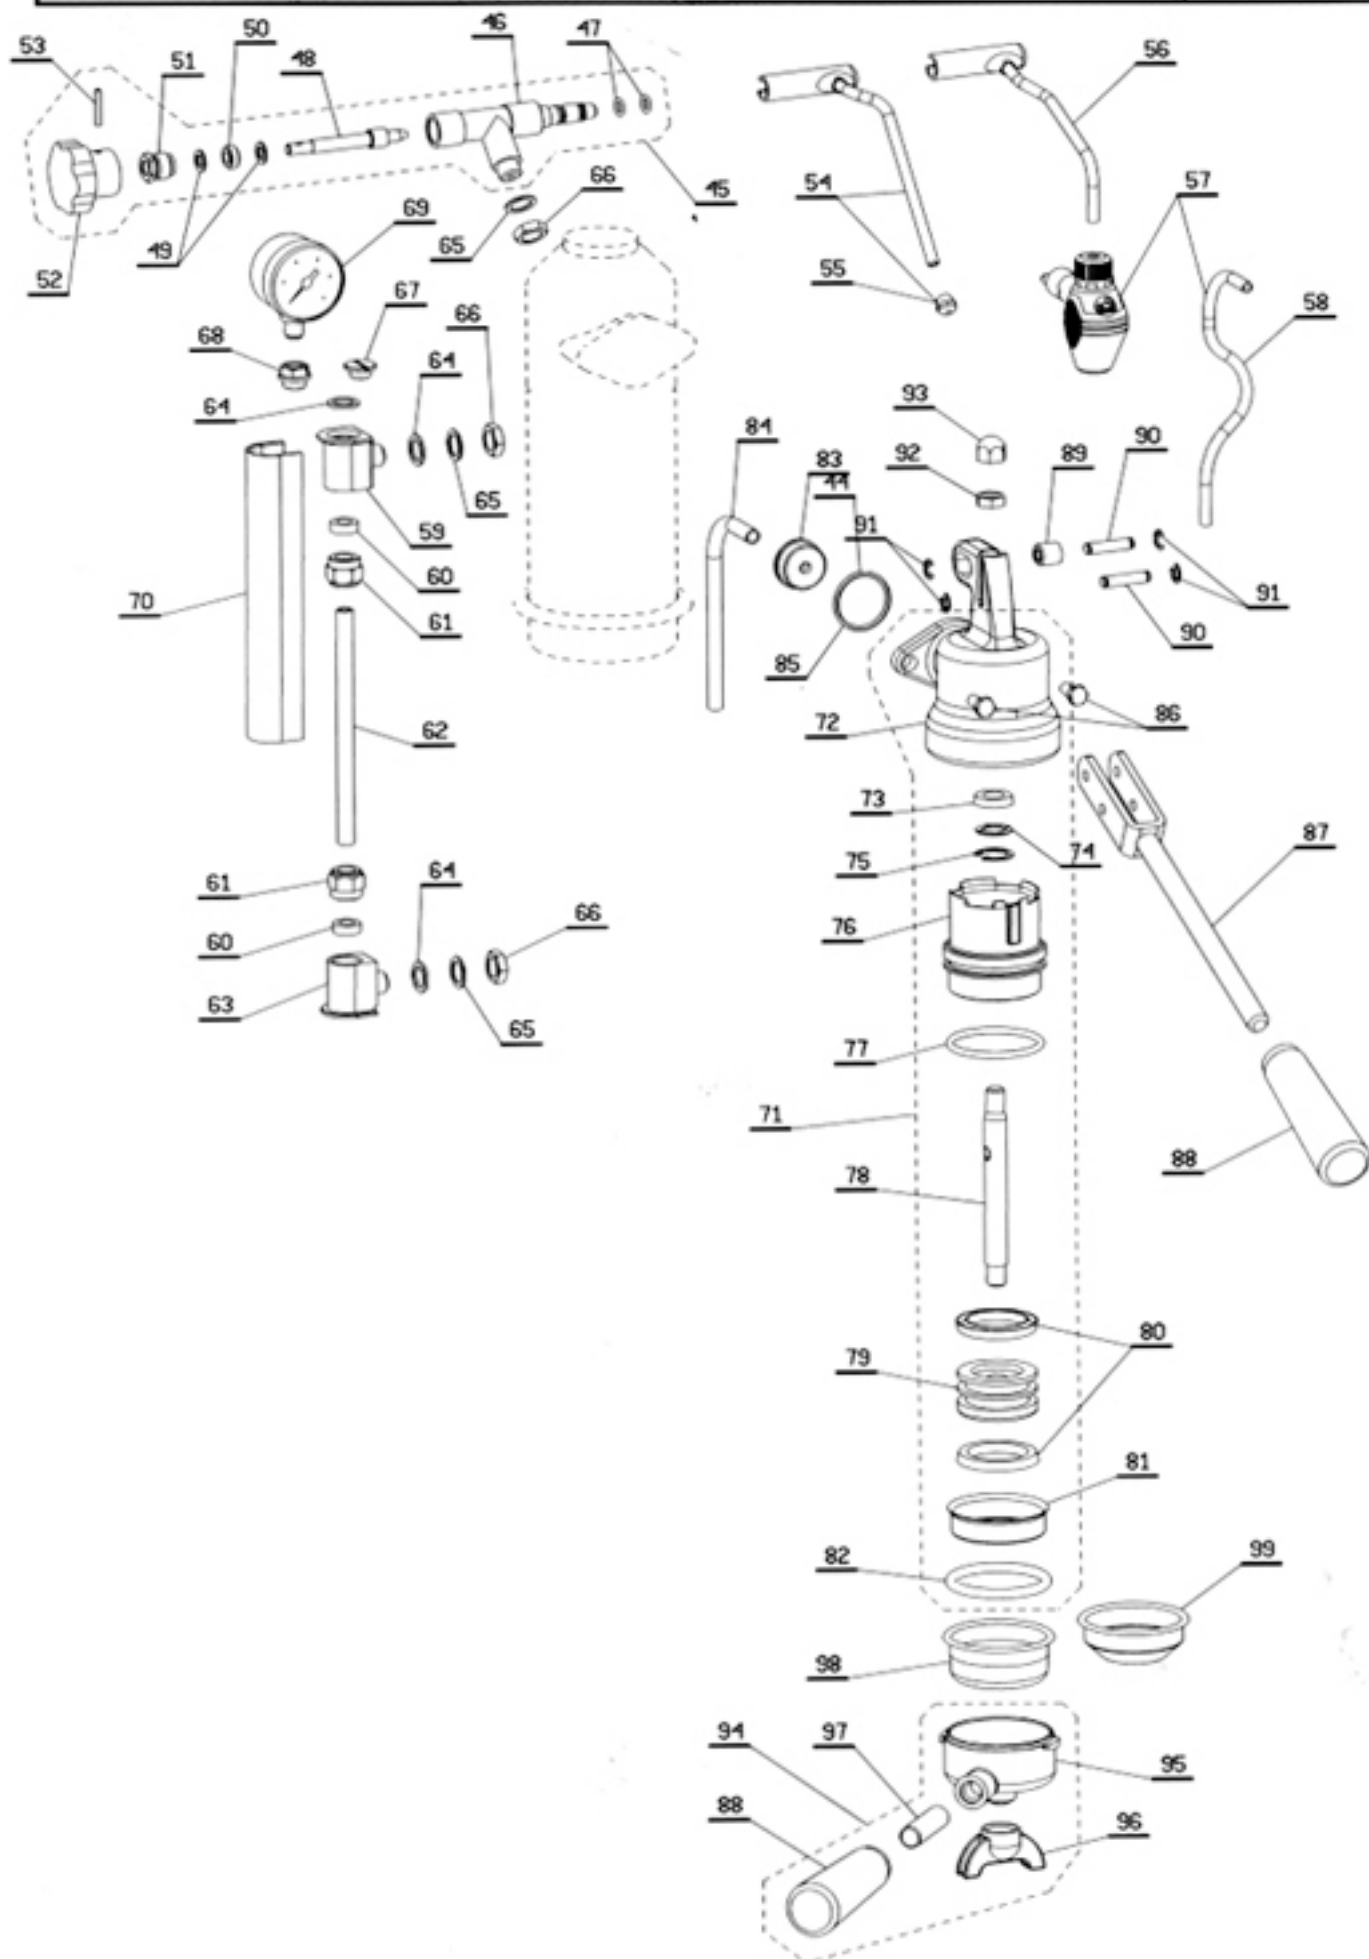

la Pavoni

SERIE
FAMIGLIA

MODELLO
Mignon-Europiccola
Professional

Espresso
Cod. 383131
Pag.3/4
Aprile 2002

la Pavoni

SERIE
FAMIGLIA

MODELLO
Mignon - Europiccola
Professional

Esploro
Cod. 383131
pag. 4/4
Aprile 2002

	DESCRIZIONE	Tutte	Europiccola			Professional			Mignon
			Cromata	Rame/ ottone	Dorata	Cromata	Rame/ ottone	Dorata	
45	Assy rub. vapore c/volant. nero	+++	395124	395125		395124	395125		
	Assy rub. vapore c/volant. legno	+++	395126	395127	395130	395126	395126	395130	
46	Corpo rubinetto	+++	31110041	31110051	31110091	31110041	31110051	31110091	
47	Guarnizione OR 106 in viton	465017							
48	Asta rubinetto	+++	3113034	3113035	3113039	3113034	3113035	3113039	
49	Rondella	313001							
50	Guarnizione rubinetto	361023							
51	Premistoppa	+++	3124014	3124015	3124019	3124014	3124015	3124019	
52	Volantino rub. vapore nero	475010							
	Volantino rub. vapore in legno	475022							
53	Spina elastica 3x20	404203							
	Spina elastica 3x24 x legno	404205							
54	Tubo vapore con terminale	+++	3432374	3432375	3432379	3432374	3432375	3432379	
55	Terminale	+++	3134304	3134305	3134309	3134304	3134305	3134309	
56	Supporto cappuccino automatic	+++	3432384	3432385	3432389	3432384	3432385	3432389	
57	Cappuccino automatic	393750							
58	Tubo 3,5x6 in silicone	650004							
59	Attacco superiore livello	+++	31111443	31111453	31111493	31111441	31111451	31111491	
60	Guarnizione livello	362020							
61	Ghiera in plastica x livello	371135							
62	Vetro livello	453101							
63	Attacco inferiore livello	+++	31111442	31111452	31111492	31111442	31111452	31111492	
64	Guarnizione	362021							
65	Rondella 12,1x17x1	313003							
66	Dado M12 speciale	313525							
67	Tappo livello	+++	3136114	3136115	3116119				
68	Raccordo manometro	+++				3120104	3120105	3120109	
69	Manometro DN40	+++				453040	453041	453042	
70	Protezione vetro livello	371134							
71	Assy gruppo erogazione	+++	394004	394005		394004	394005		394004
72	Corpo gruppo	+++	3111114	3111115	3110429	3111114	3111115	3110429	3111114
73	Guarnizione tirante centrale	361006							
74	Rondella forata	313002							
75	Anello seeger diam.20	404108							
76	Camicia gruppo	+++	371133	371133		371133	371133		371133
77	Guarnizione OR 152 in EPDM	+++	465302	465302		465302	465302		465302
78	Tirante pistone	312382							
79	Pistone gruppo	314044							
80	Guarnizione pistone	361005							
81	Doccetta	+++	327115	327115	327111	327115	327115	327111	327115
82	Guarnizione sottocoppa	+++	465301	465301	465300	465301	465301	465300	465301
83	Tappo gruppo con camicia	+++	371132	371132		371132	371132		371132
84	Tubo pescante	326002							
85	Guarnizione OR 3112 in NBR	465128							
86	Vite TE M6x14	+++	4030224	4030225	4030213	4030224	4030225	4030213	4030224
87	Leva	+++	3954004	3954005	3954003	3954004	3954005	3954003	3954004
88	Impugnatura nera	371125							
	Impugnatura in legno	475023							
89	Rullino per leva	3140453							
90	Spina per forcella	3140463							
91	Anello benzing diam. 5	404101							
92	Controdado	+++	3135014	3135015	3135019	3135014	3135015	3135019	3135014
93	Dado regolatore	+++	3135264	3135265	3135269	3135264	3135265	3135269	3135264
94	Assy portafiltro con impugn.nera	+++	395307	395302		395307	395302		395307
	Assy portafiltro con impugn.legno	+++	395308	395304	395319	395308	395304	395319	
95	Portafiltro	+++	3111164	3111165	3110439	3111164	3111165	3110439	3111164
96	Beccuccio	+++	3111174	3111175	3111179	3111174	3111175	3111179	3111174
97	Prigioniero	3123547							
98	Filtro 2 dosi	+++	327053	327053	327051	327053	327053	327051	327053
99	Filtro 1 dose	+++	327054	327054	327011	327054	327054	327011	327054