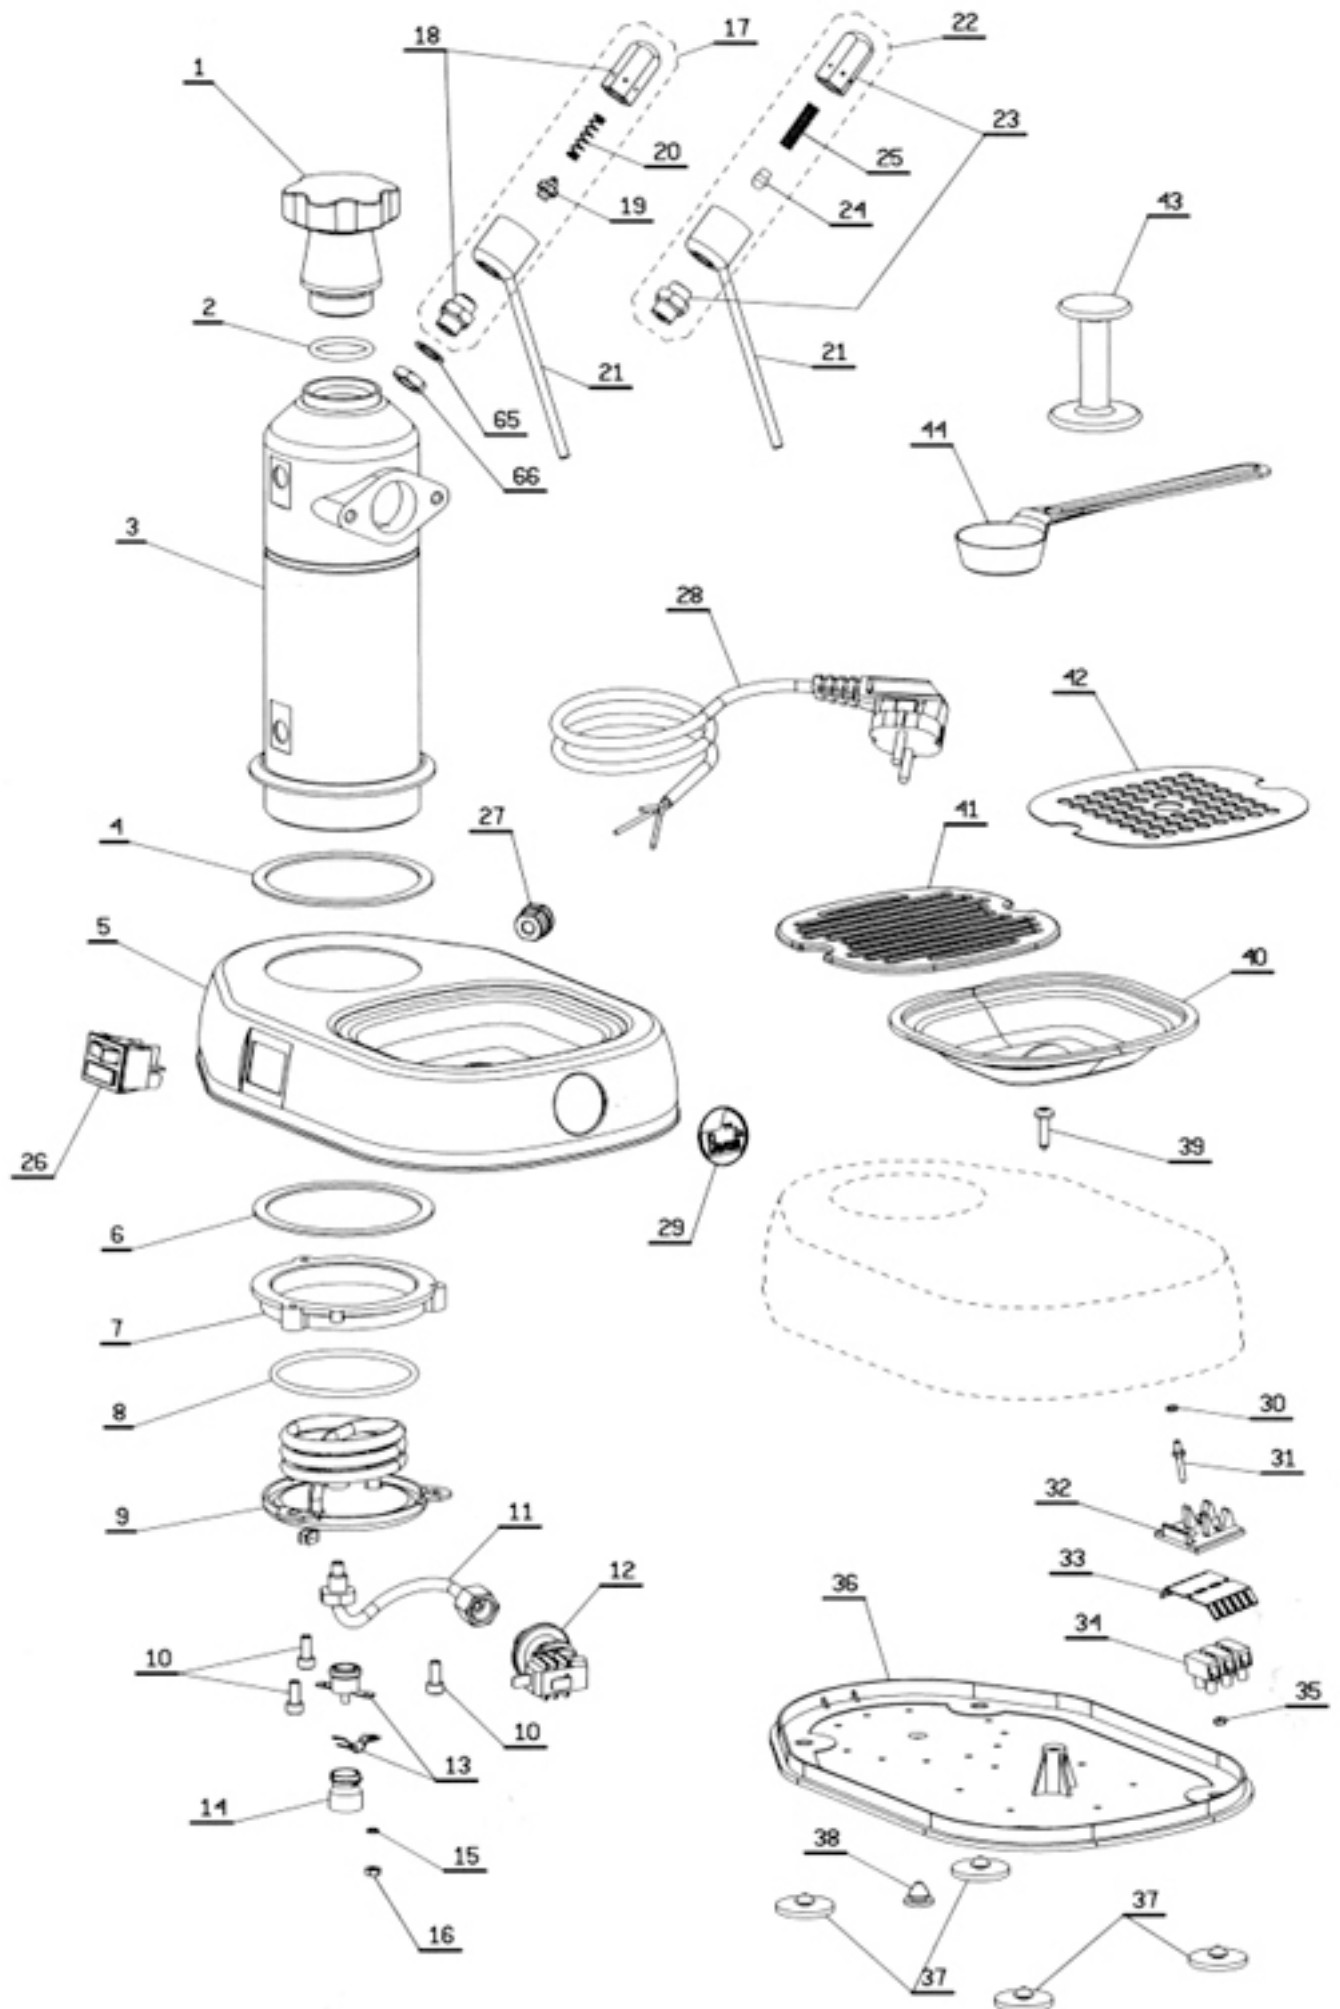

la Pavoni

SERIE
FAMIGLIA

MODELLO
Mignon-Europiccola
Professional

Esploso
Cod. 383131
Pag. 1/4
Aprile 2002

la Pavoni

SERIE
FAMIGLIA

MODELLO
Mignon - Europiccola
Professional

Esplosa
Cod. 383131
pag. 2/4
Aprile 2002

Pos	DESCRIZIONE	Tutte	Europiccola			Professional			Mignon
			Cromata	Rame/ ottone	Dorata	Cromata	Rame/ ottone	Dorata	
1	Tappo caldaia nero	47700308							
	Tappo caldaia in legno	394788							
2	Guarnizione OR 4112 in EPDM	465204							
3	Caldaia diam. 80	+++	3410114	3410126	3410119				3410104
	Caldaia diam. 104	+++				3410134	3410136	3410139	
4	Guarn. superiore fissaggio caldaia	+++	362019	362019	362019	362017	362017	362017	362019
5	Basamento nero	32408595							
	Basamento cromato	+++	32408545			32408545			
	Basamento rame/ottone	+++		32408556			32408556		
	Basamento dorato	+++			32408536			32608536	
6	Guarn. inferiore fissaggio caldaia	362019							
7	Anello fissaggio caldaia	31104702							
8	Guarnizione resistenza	465225							
9	Resistenza W1000 V240	+++	331333	331333	331333	331333	331333	331333	
	Resistenza W1000 V120	+++	331334	331334	331334	331334	331334	331334	
	Resistenza W1000 V230	+++	331335	331335	331335	331335	331335	331335	
	Resistenza W1000+200 V230	+++							331336
	Resistenza W1000+200 V120	+++							331337
10	Vite TCCE M5x12	403210							
11	Tubo pressostato	3421128							
12	Pressostato	451308							
13	Termostato	436040							
14	Bussola per termostato	371105							
15	Rosetta elast. dent. 4 UNI 8842A	401004							
16	Dado M4 UNI 5588 in ottone	402004							
17	Assy valv. di sic. con antivuoto	+++	395234	395235	395239	395234	395235	395239	
18	Raccordo + corpo valvola	+++	396751	396752	396738	396751	396752	396738	
19	Valv. di sicurezza con antivuoto	+++	396754	396754	396754	396754	396754	396754	
20	Molla 8 spire x valv. di sicurezza	+++	311407	311407	311407	311407	311407	311407	
21	Scodellino condensa	+++	3432334	3432335	3432339	3432334	3432335	3432339	3432334
22	Assy valv. di sic. x resist. 2 filam.	+++							395204
23	Raccordo + corpo valvola	+++							396736
24	Tappo valvola di sicurezza	+++							371416
25	Molla 15 spire x valv. di sicurezza	+++							311406
26	Interruttore unipolare + deviatore	+++							435059
	Interruttore bipolare	+++				435061	435061	435061	
	Interruttore unipolare con spia	+++	435063	435063	435063				
27	Passacavo autobloc. x V120	436202							
	Passacavo autobloc. x V230-240	436203							
28	Cavo alimentaz. V230 (Shuko)	+++	332316	332316	332316	332316	332316	332316	332315
	Cavo alimentaz. V240 (GB)	+++	332348	332348	332348	332348	332348	332348	
	Cavo alimentaz. V240 (Australia)	+++	332349	332349	332349	332349	332349	332349	
	Cavo alimentaz. V120	+++	332358	332358	332358	332358	332358	332358	332318
29	Scudo adesivo "la Pavoni"	380000							
30	Rosetta elast. dent. 3 UNI 8842A	401001							
31	Prigioniero M3	3123573							
32	Supporto morsetto	371126							
33	Fermafili	436240							
34	Morsetto	436101							
35	Dado M3 UNI 5588 in acciaio	402002							
36	Sottobase	371110							
37	Gommino sottobase	371101							
38	Tappo	371137							
39	Vite autofilettante TC TORX	403426							
40	Vaschetta in ABS	371104							
41	Griglia in ABS	371103							
42	Griglia in acciaio	+++	324021			324021			
	Griglia in ottone verniciata	+++		3240216			3240216		
	Griglia in ottone dorata	+++			3240219			3240219	
43	Pressino caffè	371118							
44	Misurino caffè	477001