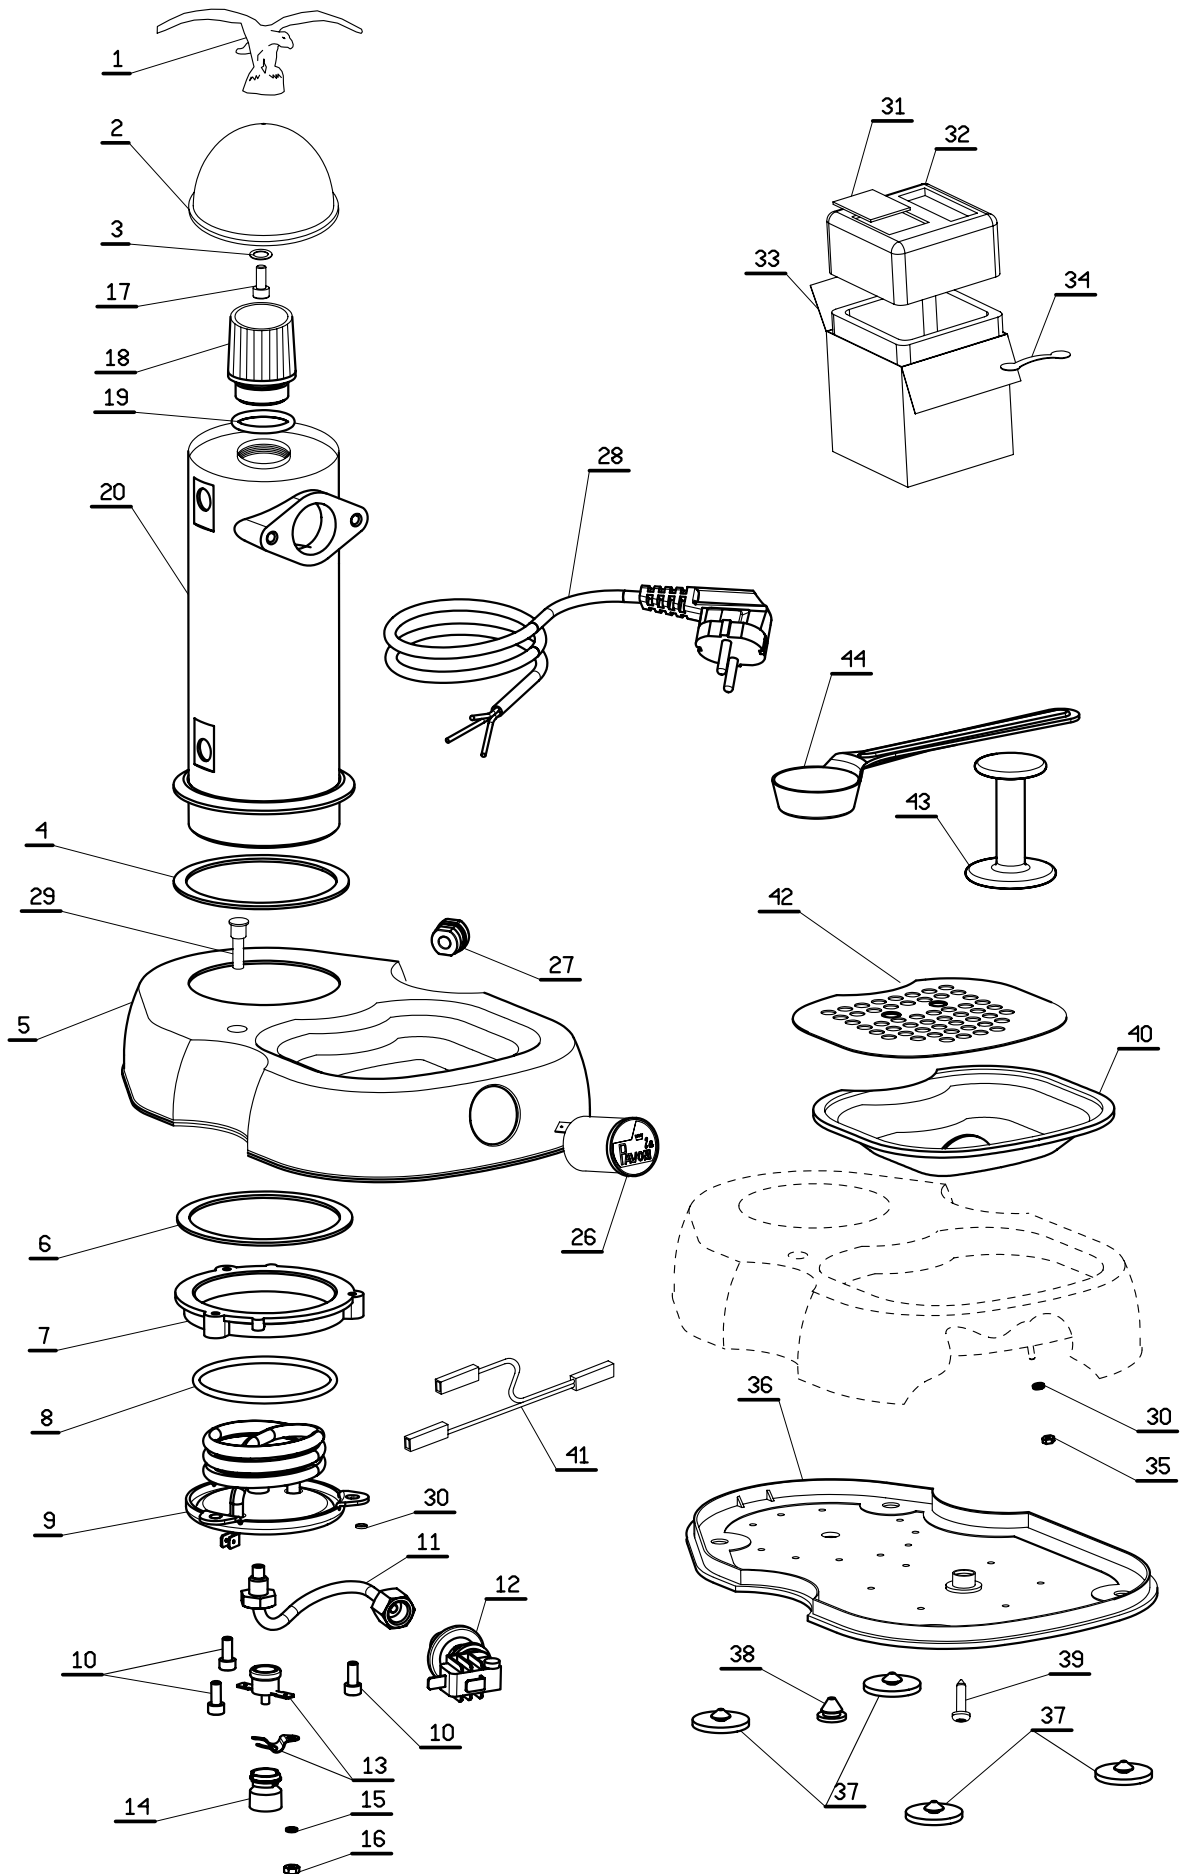

la Pavoni

SERIE
FAMIGLIA

MODELLO
Stradivari Gran Romantica

Esplso cod.
383182
pag.1 Rev0
Settembre 2010

la Pavoni

SERIE
FAMIGLIA

MODELLO
Stradivari Gran Romantica
V120/230

Esploro
Cod. 383182
pag.2 Rev00
Settembre 2010

Pos	DESCRIZIONE	Cod.							
1	Aquila -----	AGCA							
2	Coperchio sferico	3241114							
3	Rosetta elastica ----- -----	401005							
4	Guarn.superiore caldaia dia100 -----	362081							
5	Basamento cromato ----- ----- -----	32411245							
6	Guarn.inferiore fissaggio caldaia	362019							
7	Anello fissaggio caldaia	31104702							
8	Guarnizione resistenza	465225							
9	Resistenza W1000 V230	331335							
	Resistenza W1000 V120	331334							
	----- ----- -----								
10	Vite TCCE M5x12	403210							
11	Tubo pressostato	3421128							
12	Pressostato	451308							
13	Termostato	436040							
14	Bussola per termostato	371105							
15	Rosetta elast. dent. 4 UNI 8842A	401004							
16	Dado M4 UNI 5588 in ottone	402004							
17	-----								
18	-----								
19	-----								
20	-----								
21	-----								
22	-----								
23	-----								
24	-----								
25	-----								
26	Interruttore con spia -----	435069							
27	Passacavo autobloc. x V120	436202							
	Passacavo autobloc. x V230-240	436203							
28	Cavo alimentaz. V230 (Shuko)	332375							
	Cavo alimentazione V120	332378							
	----- -----								
29	Lampada trasparente verde V230	435105							
	Lampada trasparente verde V110	435106							
30	Rosetta elastica Ø 5 acciaio	401008							
31	Libretto istruzioni	383003							
32	Imballo polistirolo	881072							
33	Scatola esterno serigrafata	881051							
34	Maniglia plastica	881054							
35	Dado M5 in acciaio	402009							
36	Sottobase	371162							
37	Gommino sottobase	371101							
38	Tappo	371137							
39	Vite TORX TS	403432							
40	Vaschetta	371121							
41	Cablaggio completo	396372							
42	Griglia in acciaio	324020							
	----- -----								
43	Pressino caffè	371118							
44	Misurino caffè	477001							