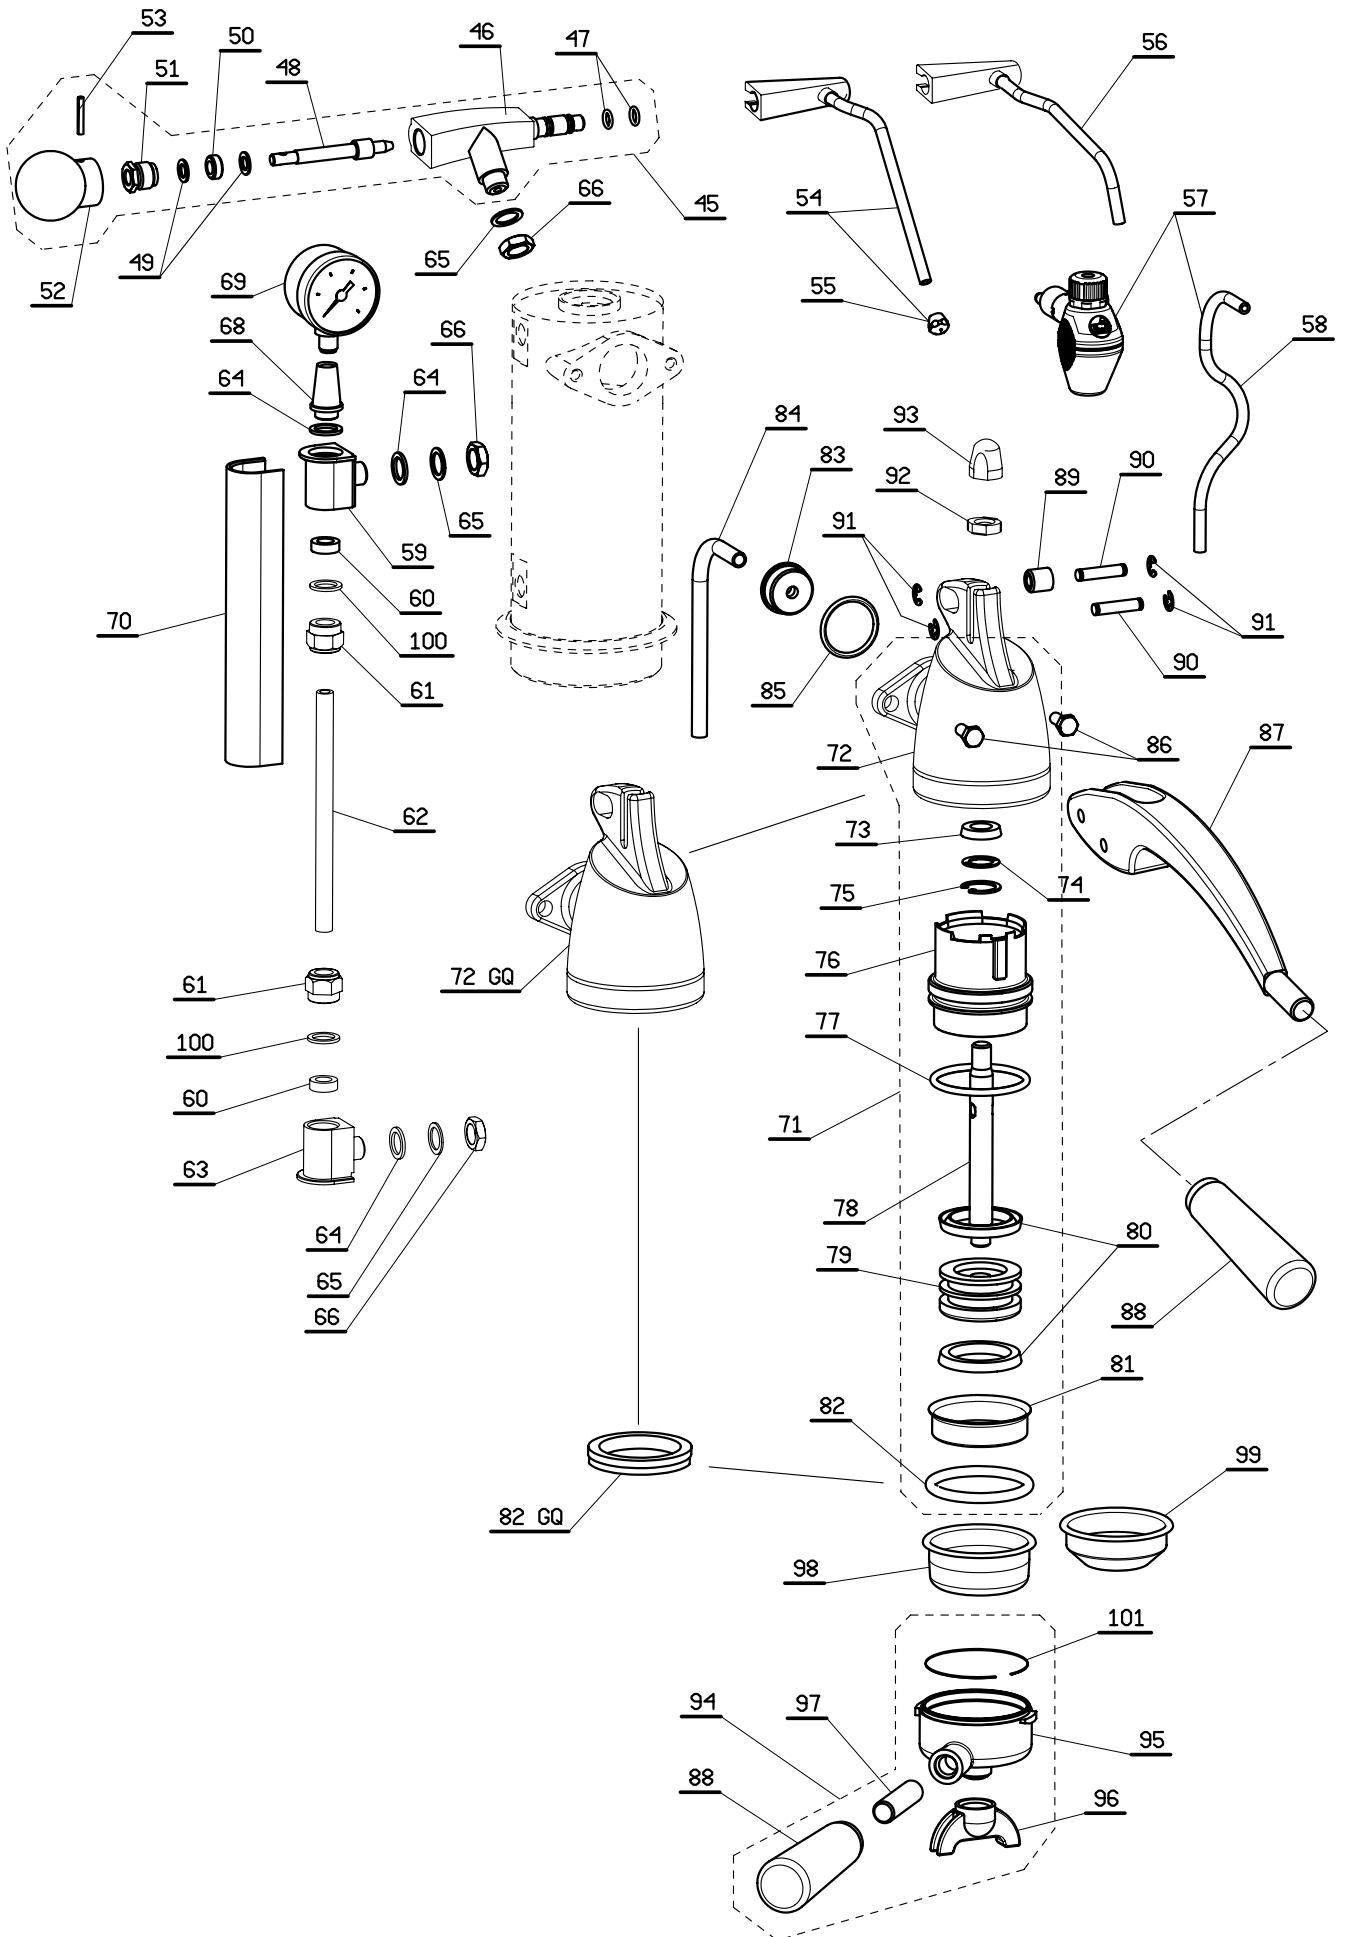

la Pavoni

SERIE
FAMIGLIA

MODELLO
Stradivari Gran Romantica

Esplso cod.
383182
pag.3 Rev00
Settembre 2010

la Pavoni

SERIE
FAMIGLIA

MODELLO
Stradivari Gran Romantica
V120/230

Esploro
Cod. 383182
pag. 4 rev00
Settembre 2010

Pos	DESCRIZIONE	Cod.							
45	Assy rub. vapore c/volant. legno -----	2951013							
46	Corpo rubinetto	31114141							
47	Guarnizione OR 106 in viton	465017							
48	Asta rubinetto	3113034							
49	Rondella	313001							
50	Guarnizione rubinetto	361023							
51	Premistoppa	3124014							
52	Volantino rub. vapore in legno -----	475028							
53	Spina elastica 3x20 -----	404203							
54	Tubo vapore con terminale	243000204							
55	Terminale	3134304							
56	Supporto cappuccino automatic	243000304							
57	Cappuccino automatic	393750							
58	Tubo 3,5x6 in silicone	650004							
59	Attacco superiore livello	31111441							
60	Guarnizione tenuta livello	362020							
61	Ghiera in ottone x tenuta livello	3132034							
62	Vetro livello	453101							
63	Attacco inferiore livello	31111442							
64	Guarnizione	362021							
65	Rondella 12.1x17x1	313003							
66	Dado M12 speciale	313525							
67	-----								
68	Raccordo manometro	31111941							
69	Manometro DN40	453040							
70	Protezione vetro livello	371134							
71	Assy gruppo erogazione	394011							
72	Corpo gruppo	31114041							
72gq	Corpo gruppo guarnizione quadra	31114042							
73	Guarnizione tirante centrale	361006							
74	Rondella forata	313002							
75	Anello seeger diam.20	404108							
76	Camicia gruppo	371133							
77	Guarnizione OR 152 in EPDM	465302							
78	Tirante pistone	312382							
79	Pistone gruppo	314044							
80	Guarnizione pistone	361005							
81	Doccetta cialda	327115							
82	Guarnizione sottocoppa	361028							
82gq	Guarnizione sottocoppa quadra	2612005							
83	Tappo gruppo con camicia	371132							
84	Tubo pescante	326002							
85	Guarnizione OR 3112 in NBR	465128							
86	Vite TE M6x14	4030224							
87	Leva	3111354							
88	Impugnatura nera Impugnatura in legno	371125 475023							
89	Rullino per leva	3140453							
90	Spina per forcella	3140463							
91	Anello benzing diam. 5	404101							
92	Controdado	3135274							
93	Dado regolatore	3135194							
94	Assy portafiltro con impugn.nera Assy portafiltro con impugn.legno	395307 395308							
95	Portafiltro	3111164							
96	Beccuccio	3111174							
97	Prigioniero	3123547							
98	Filtro 2 dosi	327053							
99	Filtro 1 dose cialda	327057							
100	Rondella per vetro livello	313004							
101	Molla portafiltro	311437