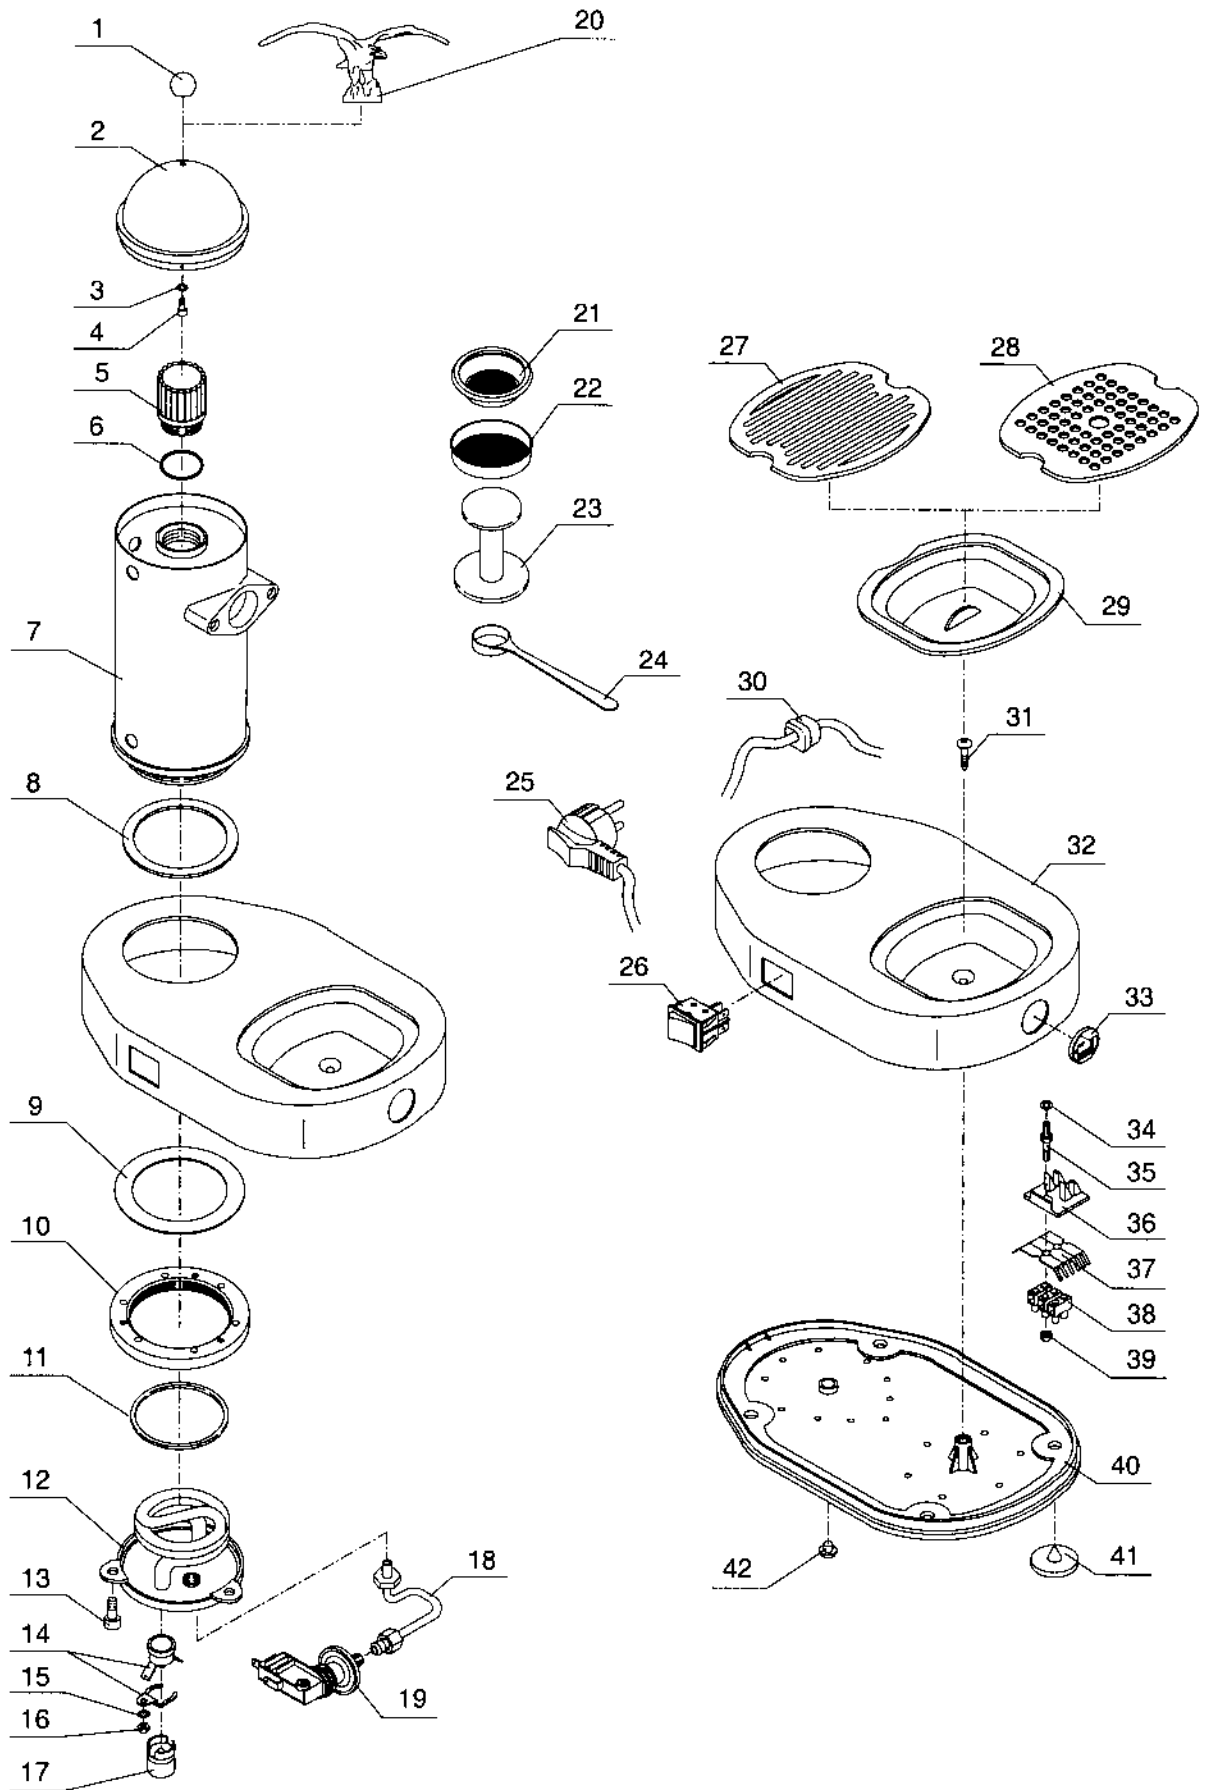

la Pavoni

SERIE
SERIESMODELLO
MODELTAVOLA
TABLE

FAMIGLIA

ROMANTICA

1

Pos.	CODICE	DESCRIZIONE	RA	VERSIONI	
				RL / RB	GRL / GRE / GRB
1	3135445	Dado sferico ottonato	----	RB	GRB
2	3241004	Coperchio sferico Ø 80 cromato	RA	RL	----
	3241005	Coperchio sferico Ø 80 ottonato	----	RB	----
	3241014	Coperchio sferico Ø 104 cromato	----	----	GRL
	3241015	Coperchio sferico Ø 104 ottonato	----	----	GRE / GRB
3	401005	Rondella dent. Ø 4 DIN 6798 INOX	TUTTE	TUTTE	TUTTE
4	403111	Vite TC M4x8 UNI 6107	TUTTE	TUTTE	TUTTE
5	395210	Tappo di sicurezza	TUTTE	TUTTE	TUTTE
6	465204	Guarnizione tappo di sicurezza OR4112	TUTTE	TUTTE	TUTTE
7	3410154	Caldaia cromata	RA	----	----
	3410164	Caldaia cromata	----	RL	----
	3410165	Caldaia ottonata	----	RB	----
	3410194	Caldaia cromata	----	----	GRL
	3410195	Caldaia ottonata	----	----	GRB
	3410206	Caldaia ottonata	----	----	GRE
8	362019	Guarn.superiore fissaggio caldaia	TUTTE	TUTTE	----
	362017	Guarn.superiore fissaggio caldaia	----	----	TUTTE
9	362017	Guarn.inferiore fissaggio caldaia	TUTTE	TUTTE	TUTTE
10	31104702	Anello fissaggio caldaia	TUTTE	TUTTE	TUTTE
11	465225	Guarnizione resistenza	TUTTE	TUTTE	TUTTE
12	331333	Resistenza W 1000	V 240	V 240	V 240
	331334	Resistenza W 1000	V 120	V 120	V 120
	331335	Resistenza W 1000	V 230	V 230	V 230
13	403210	Vite TCE M5x12 UNI 5931 INOX	TUTTE	TUTTE	TUTTE
14	436040	Termostato	TUTTE	TUTTE	TUTTE
15	401004	Rondella dentellata Ø 4	TUTTE	TUTTE	TUTTE
16	402004	Dado M4 UNI 5588 ottone	TUTTE	TUTTE	TUTTE
17	371105	Bussola per termostato	TUTTE	TUTTE	TUTTE
18	3421128	Tubo pressostato	TUTTE	TUTTE	TUTTE
19	451308	pressostato	TUTTE	TUTTE	TUTTE
20	AGCA	Aquila cromata	RA	RL	GRL
	AGOA	Aquila ottonata	----	RB	GRE / GRB
21	327054	Filtro 1 dose	TUTTE	TUTTE	TUTTE
22	327053	Filtro 2 dosi	TUTTE	TUTTE	TUTTE
23	371118	Pressino caffè	TUTTE	TUTTE	TUTTE
24	477001	Misurino caffè	TUTTE	TUTTE	TUTTE
25	332348	Cavo aliment. Spina 13Amp. UK	V 240	V 240	V 240
	332349	Cavo aliment. AUSTRALIA	V 230	V 230	V 230
	332358	Cavo alimentazione	V 120	V 120	V 120
	332316	Cavo aliment. spina SCHUKO	V 230	V 230	V 230
26	435063	Interruttore unipolare con spia	TUTTE	TUTTE	----
	435061	Interruttore unipolare	----	----	TUTTE
27	371103	Griglia ABS	TUTTE	TUTTE	TUTTE
28	324021	Griglia lamiera-acciaio	RA	RL	GRL
	3240216	Griglia lamiera-ottonata	----	RB	GRE/GRB
29	371104	Vaschetta ABS	TUTTE	TUTTE	TUTTE
30	436202	Passacavo	V 120	V 120	V 120
	436203	Passacavo	V 230	V 230	V 230
31	403426	Vite autofilettante	TUTTE	TUTTE	TUTTE
32	32408545	Basamento cromato	RA	RL	GRL
	32408556	Basamento ottonato	----	RB	GRE/GRB
33	380000	Scudo adesivo "La Pavoni"	TUTTE	TUTTE	TUTTE
34	401001	Rondella elastica Ø 3	TUTTE	TUTTE	TUTTE
35	3123573	Prigioniero	TUTTE	TUTTE	TUTTE