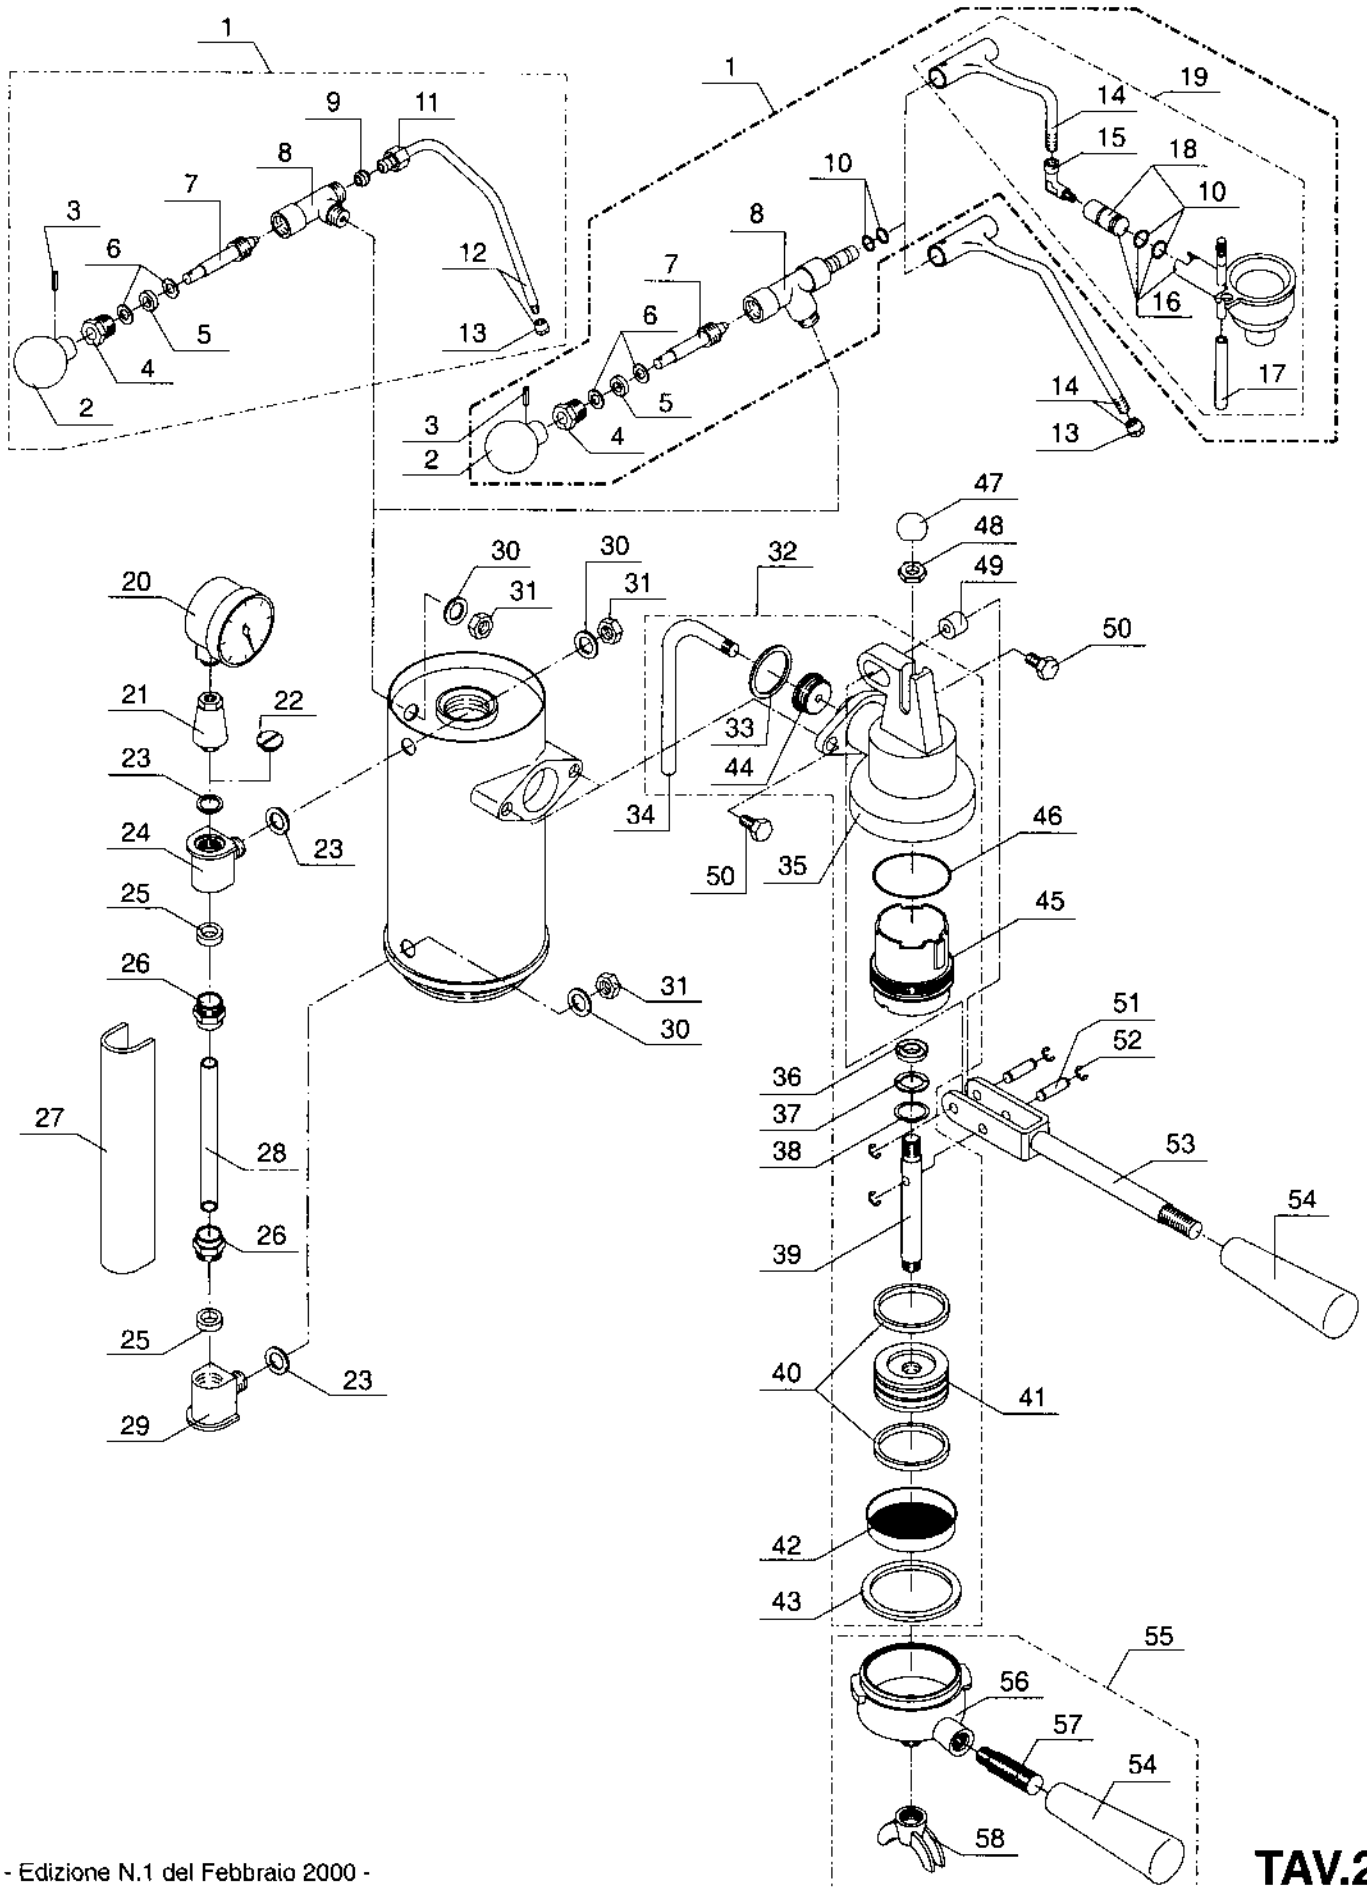

la Pavoni

SERIE
SERIES

MODELLO
MODEL

TAVOLA
TABLE

FAMIGLIA

ROMANTICA

2

Pos.	CODICE	DESCRIZIONE	RA	VERSIONI	
				RL / RB	GRL / GRE / GRB
1	394237	Assy Rubinetto vapore cromato	----	RB	GRB
	394238	Assy rubinetto vapore ottonato	----	----	GRE
	394521	Kit rub. vapore+cappuccinatore otton.	----	RB	GRB
2	475028	Volantino sferico in legno	----	TUTTE	TUTTE
3	404203	Spina elastica Ø 3x20	----	TUTTE	TUTTE
4	3124014	Premistoppa cromato	----	RL	GRL
	3124015	Premistoppa ottonato	----	RB	GRE / GRB
5	361004	Guarnizione per rubinetto	----	TUTTE	TUTTE
6	313001	Rondella	----	TUTTE	TUTTE
7	3113034	Asta rubinetto cromata	----	RL	GRL
	3113035	Asta rubinetto ottonata	----	RB	GRE / GRB
8	31112041	Corpo rubinetto cromato	----	RL	GRL
	31112051	Corpo rubinetto ottonato	----	----	GRE
	31110051	Corpo rubinetto ottonato x BRASS	----	RB	GRB
9	454106	Bussola bicono	----	RL	GRL / GRE
10	465017	Guarnizione OR 106	----	RB	GRB
11	3133114	Calotta fix tubo vapore cromata	----	RL	GRL
	3133115	Calotta fix tubo vapore ottonata	----	----	GRE
12	3430014	Tubo vapore+terminale cromato	----	RL	GRL
	3430015	Tubo vapore+terminale ottonato	----	----	GRE
13	3134304	Terminale cromato	----	RL	GRL
	3134305	Terminale ottonato	----	RB	GRE / GRB
14	3432295	Tubo vapore+terminale ottonato	----	RB	GRB
	3432285	Supporto x cappuccino automatic otton.	----	RB	GRB
15	312500	Gomito M6 maschio/femmina	----	RB	GRB
16	453270	Cappuccino automatic	----	RB	GRB
17	650004	Tubo silicone Ø 6x3.5	----	RB	GRB
18	453271	Bussola + OR 106	----	RB	GRB
19	394774	Assy cappuccino automatic x BRASS	----	RB	GRB
20	453040	Manometro cromato	----	----	GRL
	453041	Manometro ottonato	----	----	GRE / GRB
21	31111941	Raccordo conico cromato	----	----	GRL
	31111951	Raccordo conico ottonato	----	----	GRE / GRB
22	3136114	Tappo livello cromato	----	RL	----
	3136115	Tappo livello ottonato	----	RB	----
23	362021	Guarnizione	----	TUTTE	TUTTE
24	31111443	Attacco superiore livello cromato	----	RL	----
	31111441	Attacco superiore livello cromato	----	----	GRL
	31111451	Attacco superiore livello ottonato	----	----	GRE / GRB
	31111453	Attacco superiore livello ottonato	----	RB	----
25	362020	Guarnizione livello	----	TUTTE	TUTTE
26	371135	Ghiera livello	----	TUTTE	TUTTE
27	371134	Protezione vetro livello	----	TUTTE	TUTTE
28	453101	Vetro livello	----	TUTTE	TUTTE
29	31111442	Attacco inferiore livello cromato	----	RL	GRL
	31111452	Attacco inferiore livello ottonato	----	RB	GRE / GRB
30	313003	Rondella	----	TUTTE	TUTTE
31	313525	Dado fissaggio caldaia	----	TUTTE	TUTTE
32	394004	Assy gruppo cromato	TUTTE	TUTTE	TUTTE
	394005	Assy gruppo ottonato	----	RB	GRE / GRB
33	465128	Guarnizione OR 3112	TUTTE	TUTTE	TUTTE
34	326002	Tubo pescante	TUTTE	TUTTE	TUTTE
35	3111114	Corpo gruppo cromato	RA	RL	GRL
	3111115	Corpo gruppo ottonato	----	RB	GRE / GRB