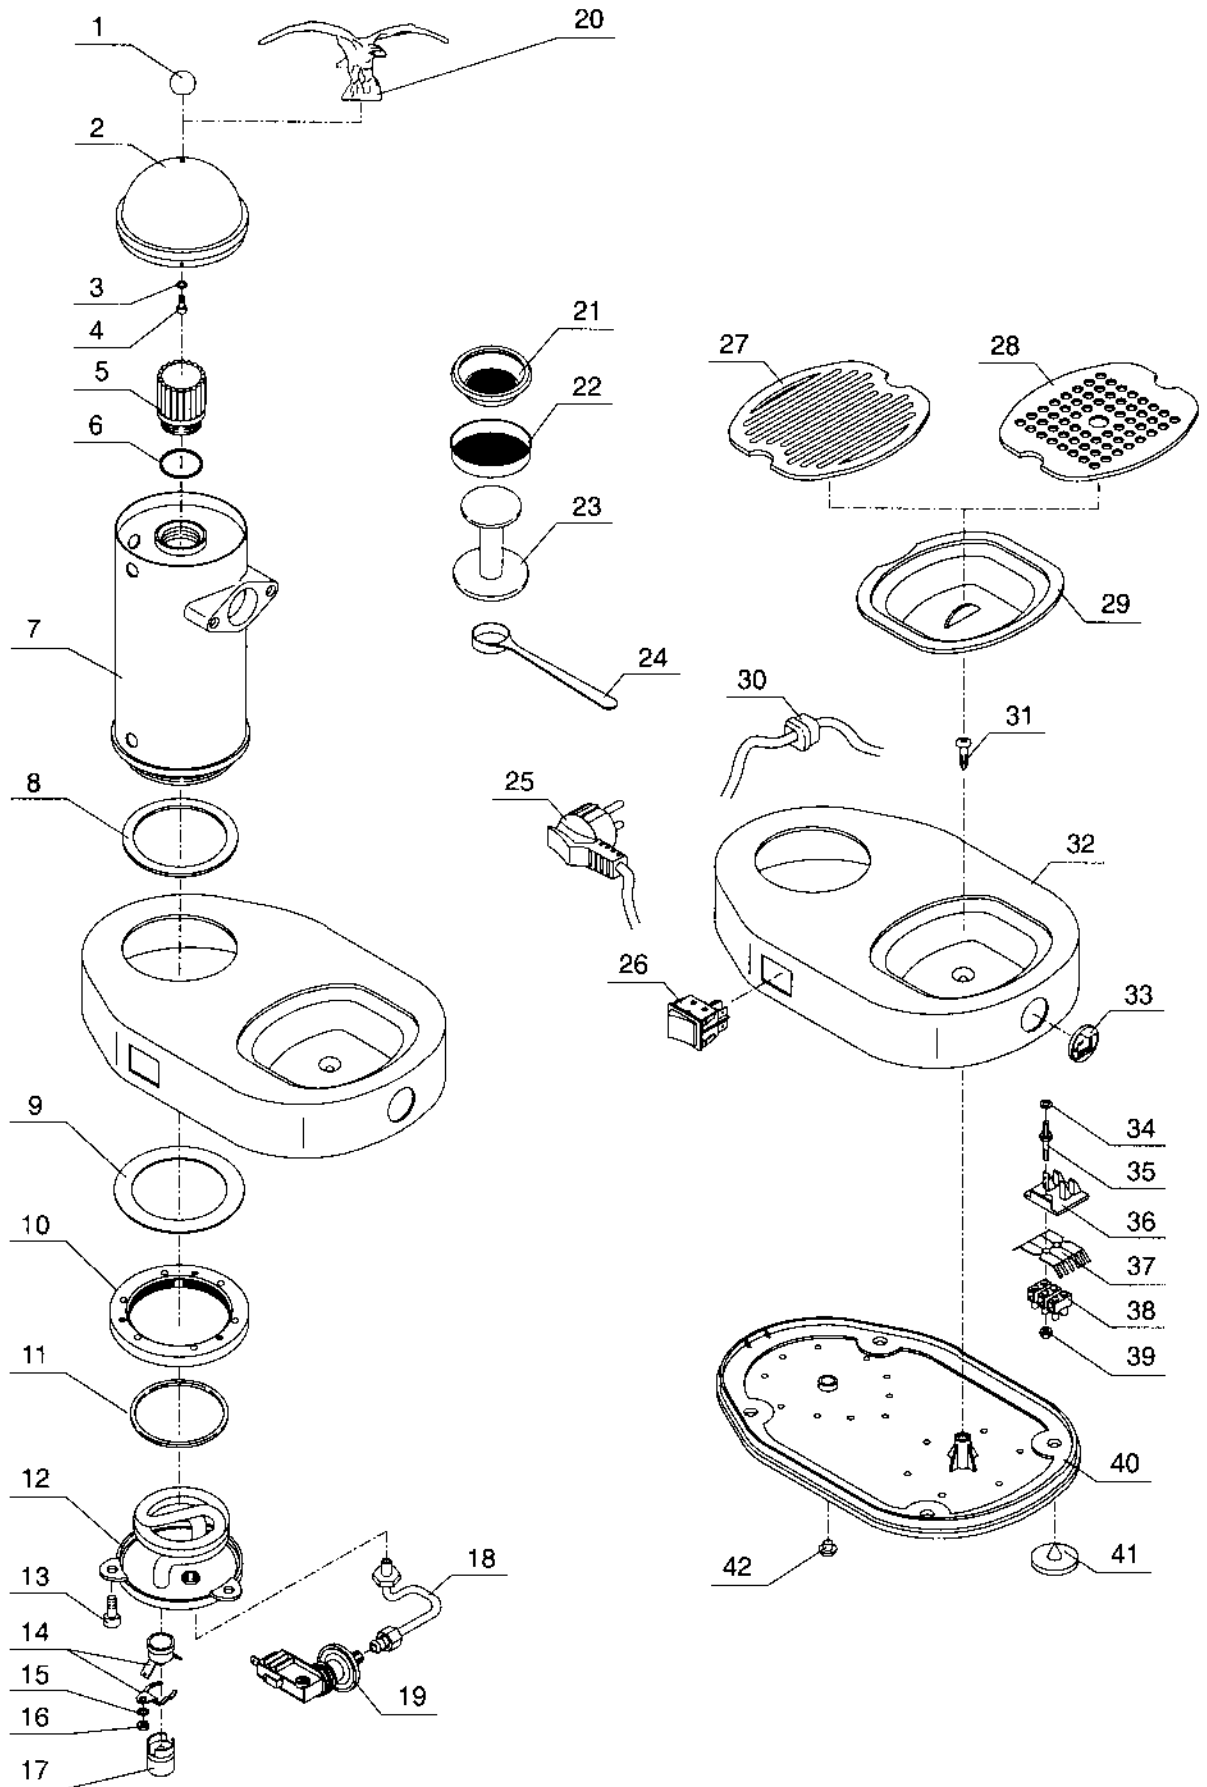

la Pavoni

SÉRIE
SERIES

MODELLO
MODEL

TAVOLA
TABLE

FAMIGLIA

ROMANTICA

1

Pos.	CODICE	DESCRIZIONE	RA	VERSIONI	
				RL / RB	GRL / GRE / GRB
36	371126	Supporto morsetto	TUTTE	TUTTE	TUTTE
37	436240	Fermafili	TUTTE	TUTTE	TUTTE
38	436101	Morsetto	TUTTE	TUTTE	TUTTE
39	402002	Dado M3	TUTTE	TUTTE	TUTTE
40	371110	Sottobase	TUTTE	TUTTE	TUTTE
41	371101	Gommino sottobase	TUTTE	TUTTE	TUTTE
42	371137	Tappo	TUTTE	TUTTE	TUTTE
--	396225	Cablaggio elettrico con morsetto	----	----	TUTTE
--	396229	Cablaggio elettrico con morsetto	TUTTE	TUTTE	----