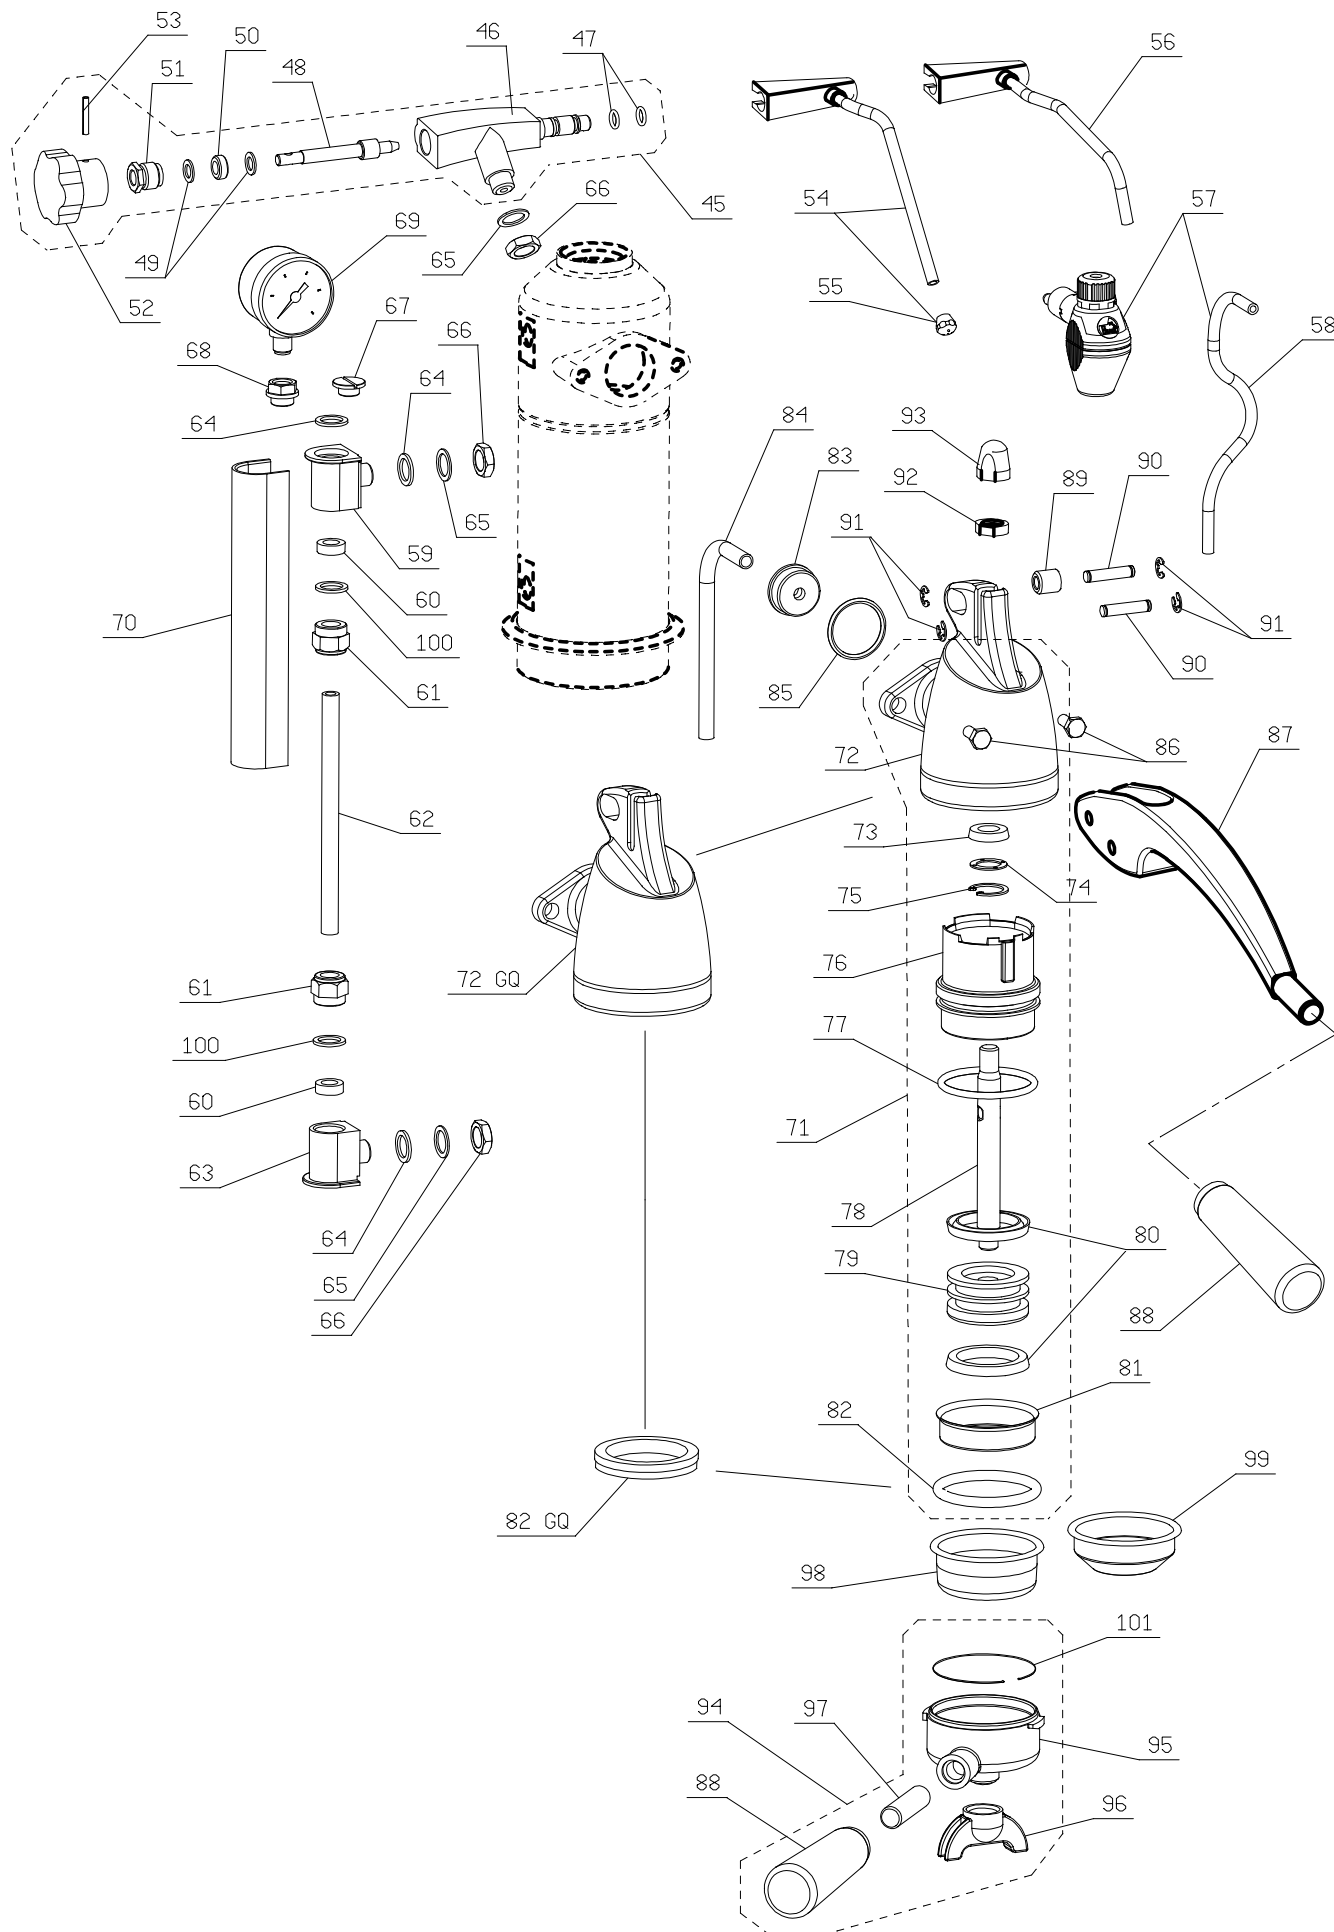

Pos	DESCRIZIONE	Tutte	Stradivari Lusso HD	Stradivari Professional HD
			Cromata	Cromata
45	Assy rub. vapore c/volant. nero	395151		
	Assy rub. vapore c/volant. legno	395154		
46	Corpo rubinetto	31114141		
47	Guarnizione OR 106 in viton	465017		
48	Asta rubinetto	3113034		
49	Rondella	313001		
50	Guarnizione rubinetto	361023		
51	Premistoppa	3124014		
52	Volantino rub. vapore nero	475010		
	Volantino rub. vapore in legno	475022		
53	Spina elastica 3x20	404203		
	Spina elastica 3x24 x legno	404205		
54	Tubo vapore con terminale	3430314		
55	Terminale	3134304		
56	Supporto cappuccino automatic	3432434		
57	Cappuccino automatic	393750		
58	Tubo 3.5x6 in silicone	650004		
59	Attacco superiore livello	→→→	3111443	3111441
60	Guarnizione tenuta livello	362020		
61	Ghiera in ottone x tenuta livello	3132034		
62	Vetro livello	453101		
63	Attacco inferiore livello	3111442		
64	Guarnizione	362021		
65	Rondella 12.1x17x1	313003		
66	Dado M12 speciale	313525		
67	Tappo livello	→→→	3136114	
68	Raccordo manometro	→→→		3120104
69	Manometro DN40	→→→		453040
70	Protezione vetro livello	371134		
71	Assy gruppo erogazione	394011		
72	Corpo gruppo	31114041		
72GQ	Corpo gruppo guarnizione quadra	31114042		
73	Guarnizione tirante centrale	361006		
74	Rondella forata	313002		
75	Anello seeger diam.20	404108		
76	Camicia gruppo	371133		
77	Guarnizione OR 152 in EPDM	465302		
78	Tirante pistone	312382		
79	Pistone gruppo	314044		
80	Guarnizione pistone	361005		
81	Doccetta cialda	327115		
82	Guarnizione sottocoppa	361028		
82GQ	Guarnizione sottocoppa quadra	2612005		
83	Tappo gruppo con camicia	371132		
84	Tubo pescante	326002		
85	Guarnizione OR 3112 in NBR	465128		
86	Vite TE M6x14	4030224		
87	Leva	3111354		
88	Impugnatura nera	371125		
	Impugnatura in legno	475023		
89	Rullino per leva	3140453		
90	Spina per forcella	3140463		
91	Anello benzina diam. 5	404101		
92	Controdado	3135274		
93	Dado regolatore	3135194		
94	Assy portafiltro con impugn.nera	395307		
	Assy portafiltro con impugn.legno	395308		
95	Portafiltro	3111164		
96	Beccuccio	3111174		
97	Prigioniero	3123547		
98	Filtro 2 dosi	327053		
99	Filtro 1 dose cialda	327057		
100	Rondella per vetro livello	313004		
101	Molla portafiltro	311437		

IL PRESENTE DISEGNO E' DI ESCLUSIVA PROPRIETA' DELLA DITTA LA PAVONI. QUALUNQUE CONTRAFFAZIONE O DIVULGAZIONE NON AUTORIZZATA SARA' PERSEGUIBILE A TERMIANE DI LEGGE.

Via Privata Gorizia, 7
20098 S.Giuliano Mil. MILANO

Rev. N° 1
12/05/2015

STRADIVARI LUSO - PROFESSIONAL

383180_TAV2