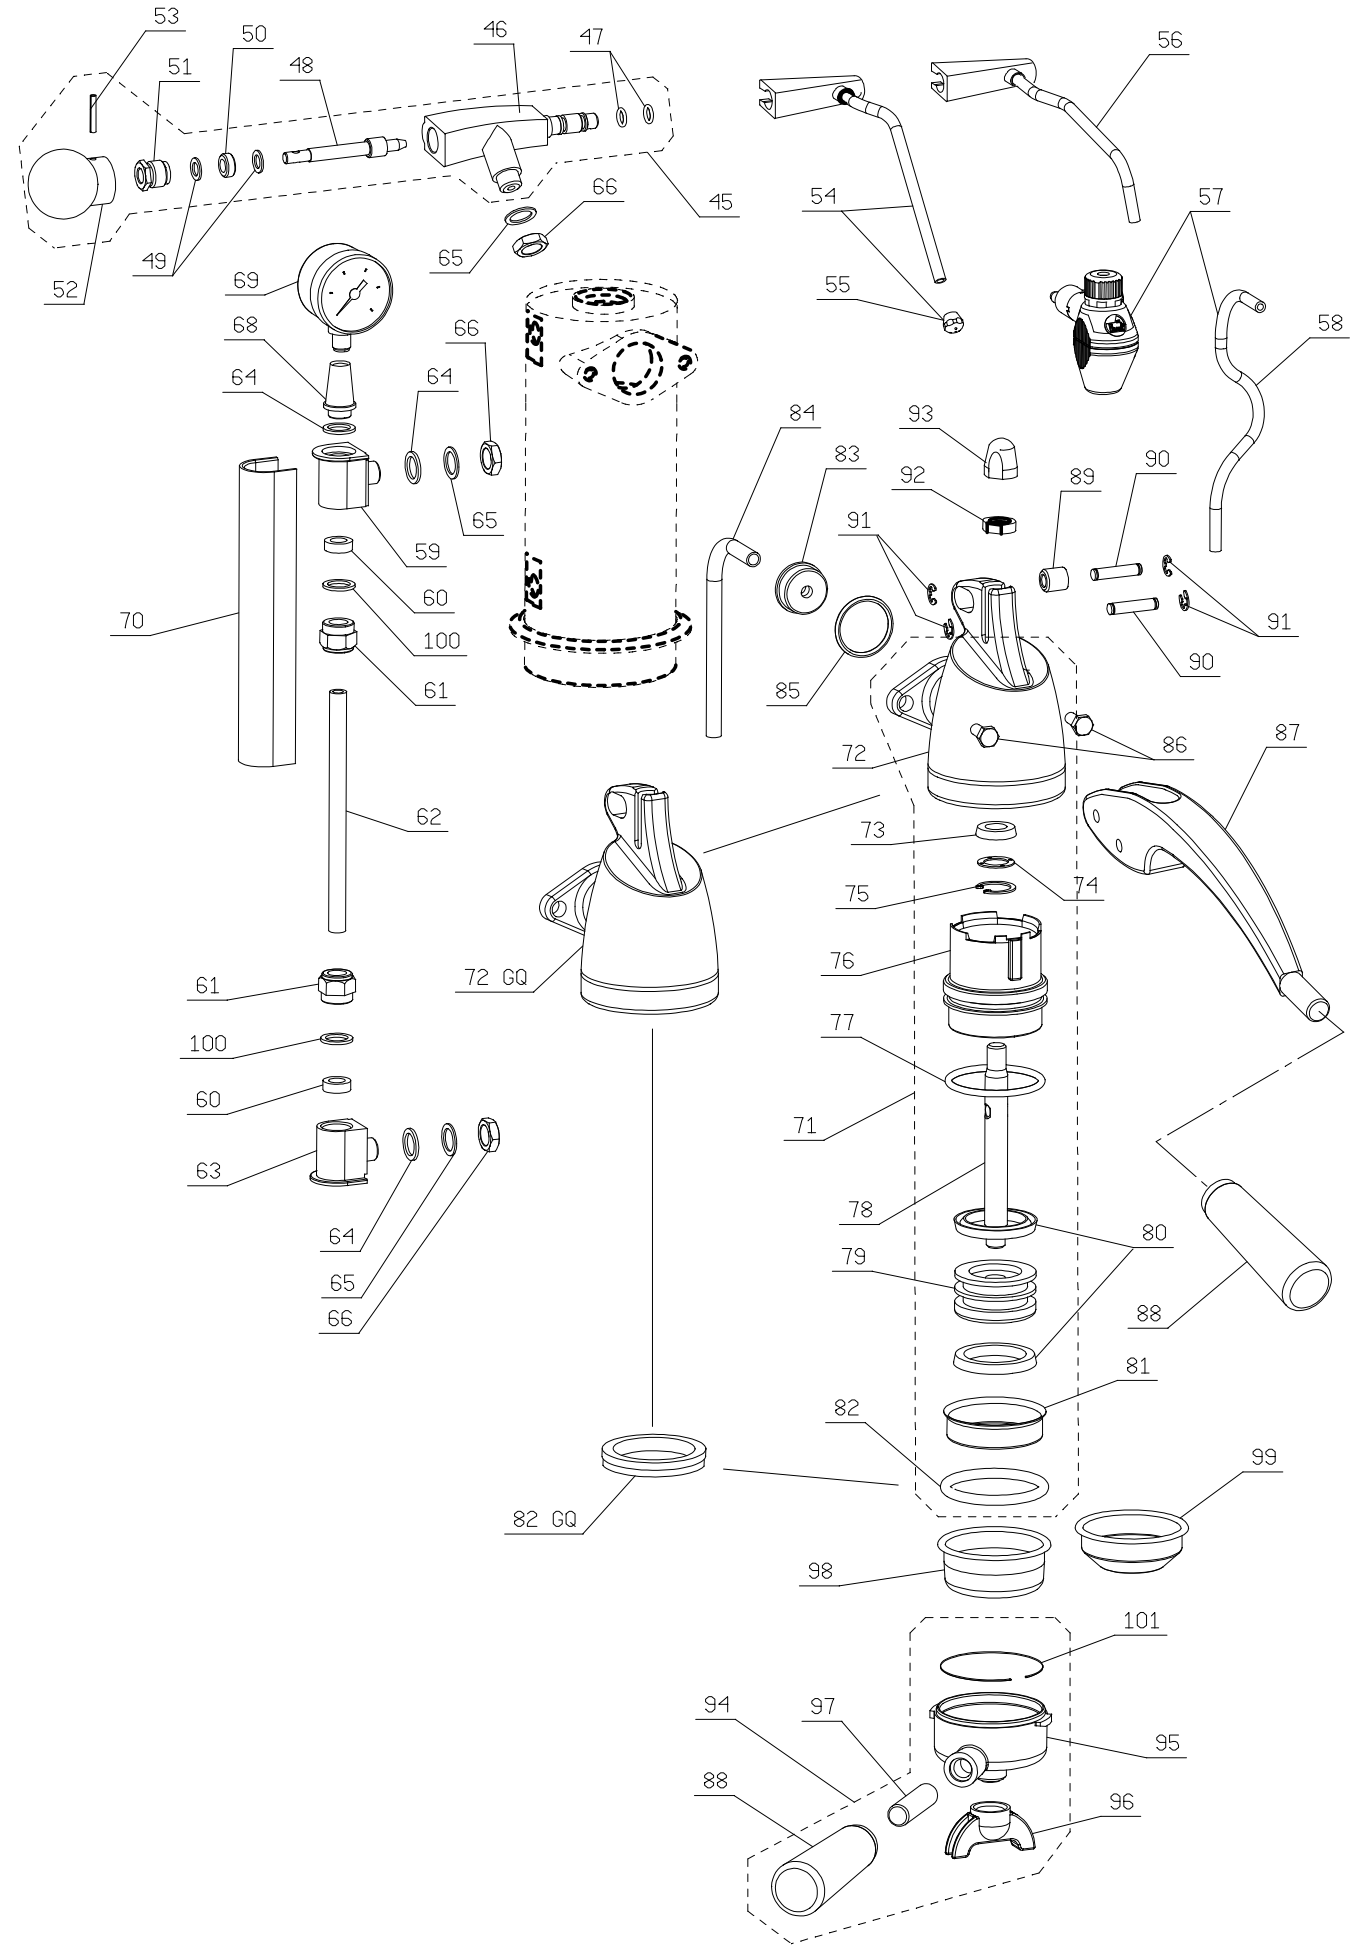

Pos	DESCRIZIONE	Cod.																
45	Assy rub. vapore c/volant. legno	2951013																
46	Corpo rubinetto	31114141																
47	Guarnizione OR 106 in viton	465017																
48	Asta rubinetto	3113034																
49	Rondella	313001																
50	Guarnizione rubinetto	361023																
51	Premistoppa	3124014																
52	Volantino rub. vapore in legno	475028																
53	Spina elastica 3x24	404205																
54	Tubo vapore con terminale	243000204																
55	Terminale	3134304																
56	Supporto cappuccino automatic	243000304																
57	Cappuccino automatic	393750																
58	Tubo 3,5x6 in silicone	650004																
59	Attacco superiore livello	31111441																
60	Guarnizione tenuta livello	362020																
61	Ghiera in ottone x tenuta livello	3132034																
62	Vetro livello	453101																
63	Attacco inferiore livello	31111442																
64	Guarnizione	362021																
65	Rondella 12.1x17x1	313003																
66	Dado M12 speciale	313525																
67	-----																	
68	Raccordo manometro	31111941																
69	Manometro DN40	453040																
70	Protezione vetro livello	371134																
71	Assy gruppo erogazione	394011																
72	Corpo gruppo	31114041																
72GQ	Corpo gruppo guarnizione quadra	31114042																
73	Guarnizione tirante centrale	361006																
74	Rondella forata	313002																
75	Anello seeger diam.20	404108																
76	Camicia gruppo	371133																
77	Guarnizione OR 152 in EPDM	465302																
78	Tirante pistone	312382																
79	Pistone gruppo	314044																
80	Guarnizione pistone	361005																
81	Doccetta cialda	327115																
82	Guarnizione sottocoppa	361028																
82GQ	Guarnizione sottocoppa quadra	2612005																
83	Tappo gruppo con camicia	371132																
84	Tubo pescante	326002																
85	Guarnizione OR 3112 in NBR	465128																
86	Vite TE M6x14	4030224																
87	Leva	3111354																
88	Impugnatura nera	371125																
	Impugnatura in legno	475023																
89	Rullino per leva	3140453																
90	Spina per forcella	3140463																
91	Anello benzing diam. 5	404101																
92	Controdado	3135274																
93	Dado regolatore	3135194																
94	Assy portafiltro con impugn.nera	395307																
	Assy portafiltro con impugn.legno	395308																
95	Portafiltro	3111164																
96	Beccuccio	3111174																
97	Prigioniero	3123547																
98	Filtro 2 dosi	327053																
99	Filtro 1 dose cialda	327057																
100	Rondella per vetro livello	313004																
101	Molla portafiltro	311437																

IL PRESENTE DISEGNO E' DI ESCLUSIVA PROPRIETA' DELLA DITTA LA PAVONI. QUALUNQUE CONTRAFFAZIONE O DIVULGAZIONE NON AUTORIZZATA SARA' PERSEGUIBILE A TERMINE DI LEGGE.

Rev. N° 2
29/05/2015

STRADIVARI GRAN ROMANTICA
383182_TAV2